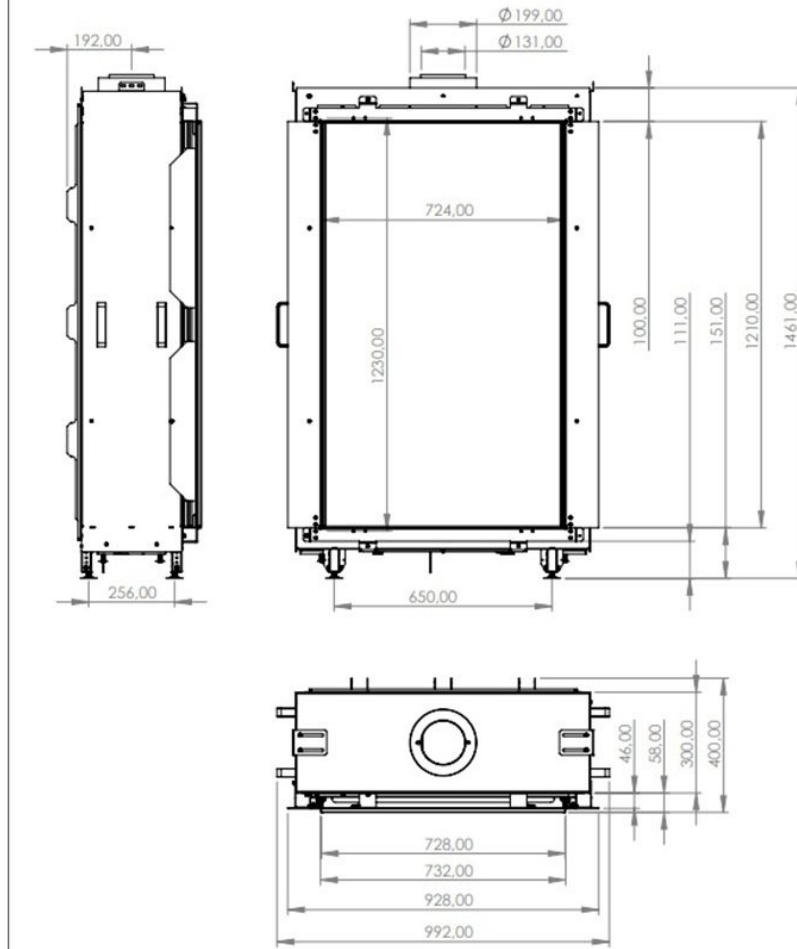

Element4 Sky Medium Front

€ 6.084

Product afbeeldingen

Line image

Element4 Sky Medium Front

Weer een fantastische haard van Element4. De Sky Tunnel M is het kleine broertje van de 'normale' [Element4 Sky Large gashaard](#). Deze kleine variant is net zo'n parel, alleen een stuk compacter. Naast de kleinere afmetingen van haard, ruit heeft deze gashaard ook een schitterend hoog en levendig vlambeeld. Dit vlammenspel wordt gerealiseerd door de unieke RealFlame brander.

Extra informatie

Merk	Element4
Model	Element4 Sky Medium Front
Serie	Sky
Brandstof	Gas
Vuurzicht	Front
Type kachel	Inbouw
Wel of geen afvoer	Afvoer
Systeem (open of gesloten)	Gesloten systeem
Materiaal	Plaatstaal
Kleur	Zwart
Showroomstatus	Vergelijkbaar vlammen spel in showroom
Afmeting breedte	99.2 cm
Afmeting hoogte	146.1 cm
Afmeting diepte	40 cm
Ruitmaat breedte	72.4 cm
Ruitmaat hoogte	123 cm
Bediening	Afstandsbediening, Tablet/telefoon bediening, Domotica bediening
Branderdecoratie	Houtset
Minimaal vermogen	2.5 kW
Maximaal vermogen	13.2 kW
Rendement	89 %
Rookgasafvoer (diameter)	130/200 millimeter
Bovenaansluiting	Ja
Propaan mogelijk	Ja
Energie label	A