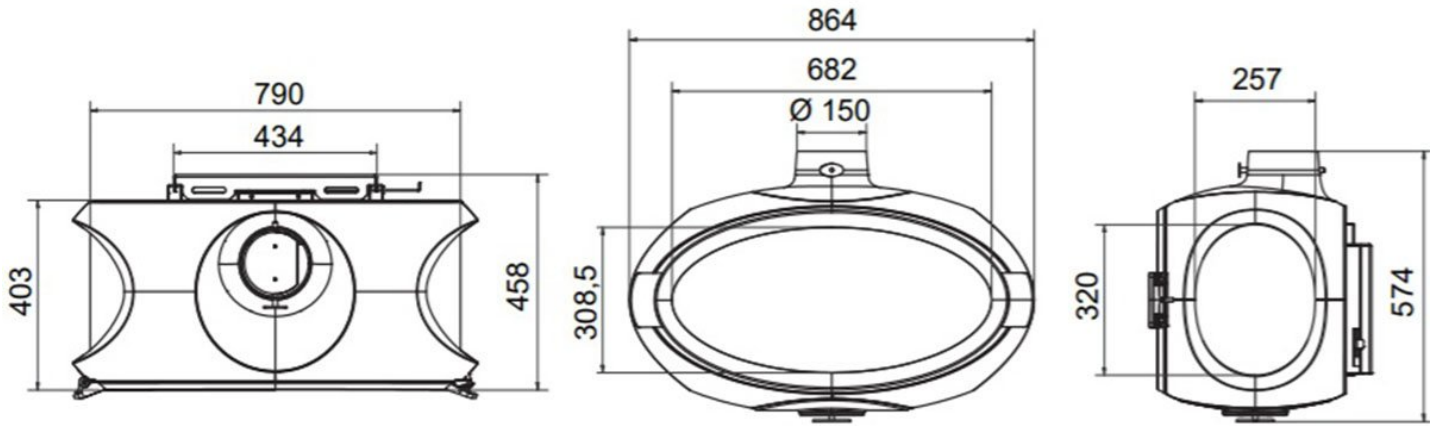

Wanders Mata

€ 4.850

Product afbeeldingen

Line image

Wanders Mata

Deze [Wanders](#) Mata is een ovale hangende [houtkachel](#). Dat geeft hem een fraaie uitstraling en een prachtige kachel voor het middelpunt van uw huis.

Experience Center

Benieuwd naar alle haarden en kachels van [Wanders](#)? Bezoek dan ons [Experience Center](#) in Lunteren.

Extra informatie

Merk	Wanders
Model	Mata
Brandstof	Hout
Vuurzicht	Driezijdig
Type kachel	Hangend
Wel of geen afvoer	Afvoer
Materiaal	Gietijzer
Kleur	Zwart
Showroomstatus	Niet opgesteld in showroom
Gewicht	105 kg
Afmeting breedte	86.4 cm
Afmeting hoogte	57.4 cm
Afmeting diepte	45.8 cm
Bediening	Handbediening
Nominaal vermogen	7.7 kW
Rendement	76 %
Rookgasafvoer (diameter)	150 millimeter
Bovenaansluiting	Ja
Externe luchttoevoer	100 millimeter
Propana mogelijk	Ja
Energielabel	A