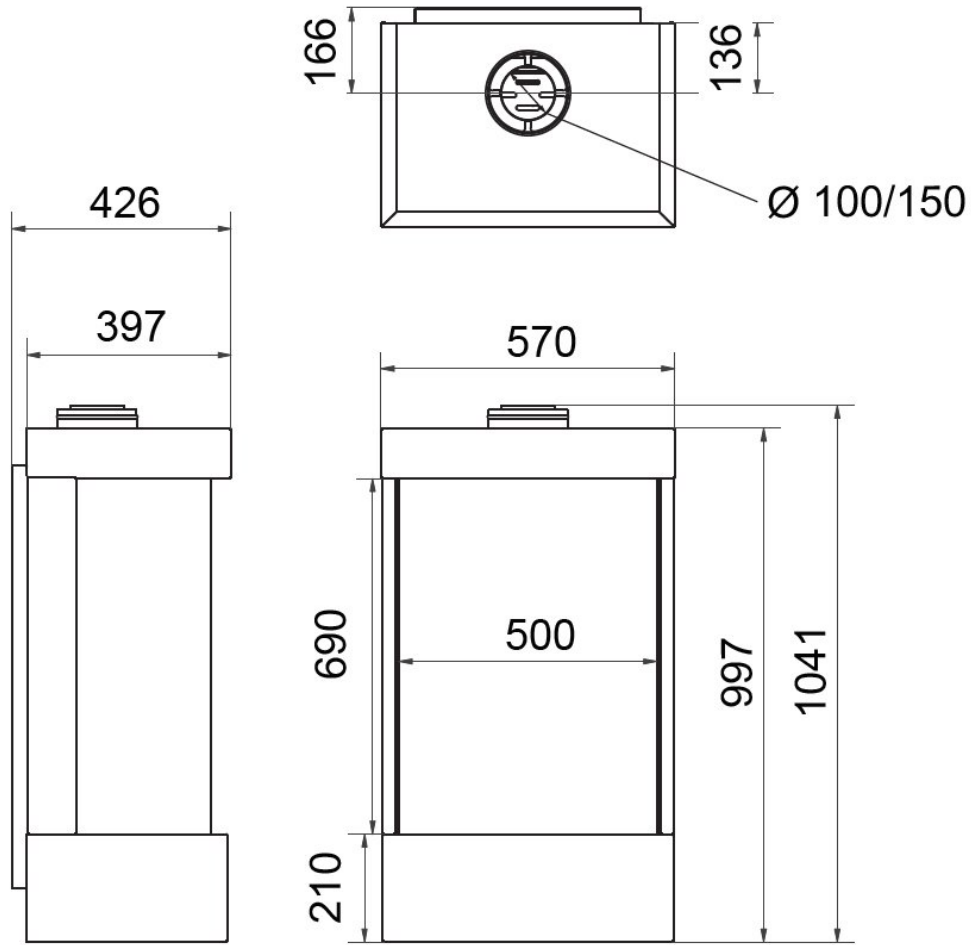

Wanders Larix gaskachel hangend

€ 4.375

Product afbeeldingen

Line image

Wanders Larix

Wanders heeft weer een unieke [gaskachel](#) geproduceerd. De Larix kan als hangend en als staand model op een voet worden geleverd. Het heeft een schitterend vuurbeeld wat we al kennen van de [Tali](#). Daarbij heeft het een mooie doorlopende glasruit en is het een prachtige kachel waar we trots op kunnen zijn.

Experience Center

Wilt u de [Wanders](#) gaskachels zien branden? Dan nodigen wij u graag uit om een kijkje te komen nemen in ons [Experience Center](#).

Extra informatie

Merk	Wanders
Model	Larix gaskachel
Brandstof	Gas
Vuurzicht	Driezijdig
Type kachel	Vrijstaand
Systeem (open of gesloten)	Gesloten systeem
Materiaal	Plaatstaal
Kleur	Zwart
Showroomstatus	Vergelijkbaar product in showroom
Gewicht	90 kg
Afmeting breedte	50 cm
Afmeting hoogte	104.1 cm
Afmeting diepte	42.6 cm
Bediening	Afstandsbediening
Branderdecoratie	Houtset
Achterwand	Staalwand
Nominaal vermogen	6.2 kW
Rendement	91.8 %
Aantal branders	1
Rookgasafvoer (diameter)	100/150 millimeter
Bovenaansluiting	Ja
Propana mogelijk	Ja
Energielabel	A