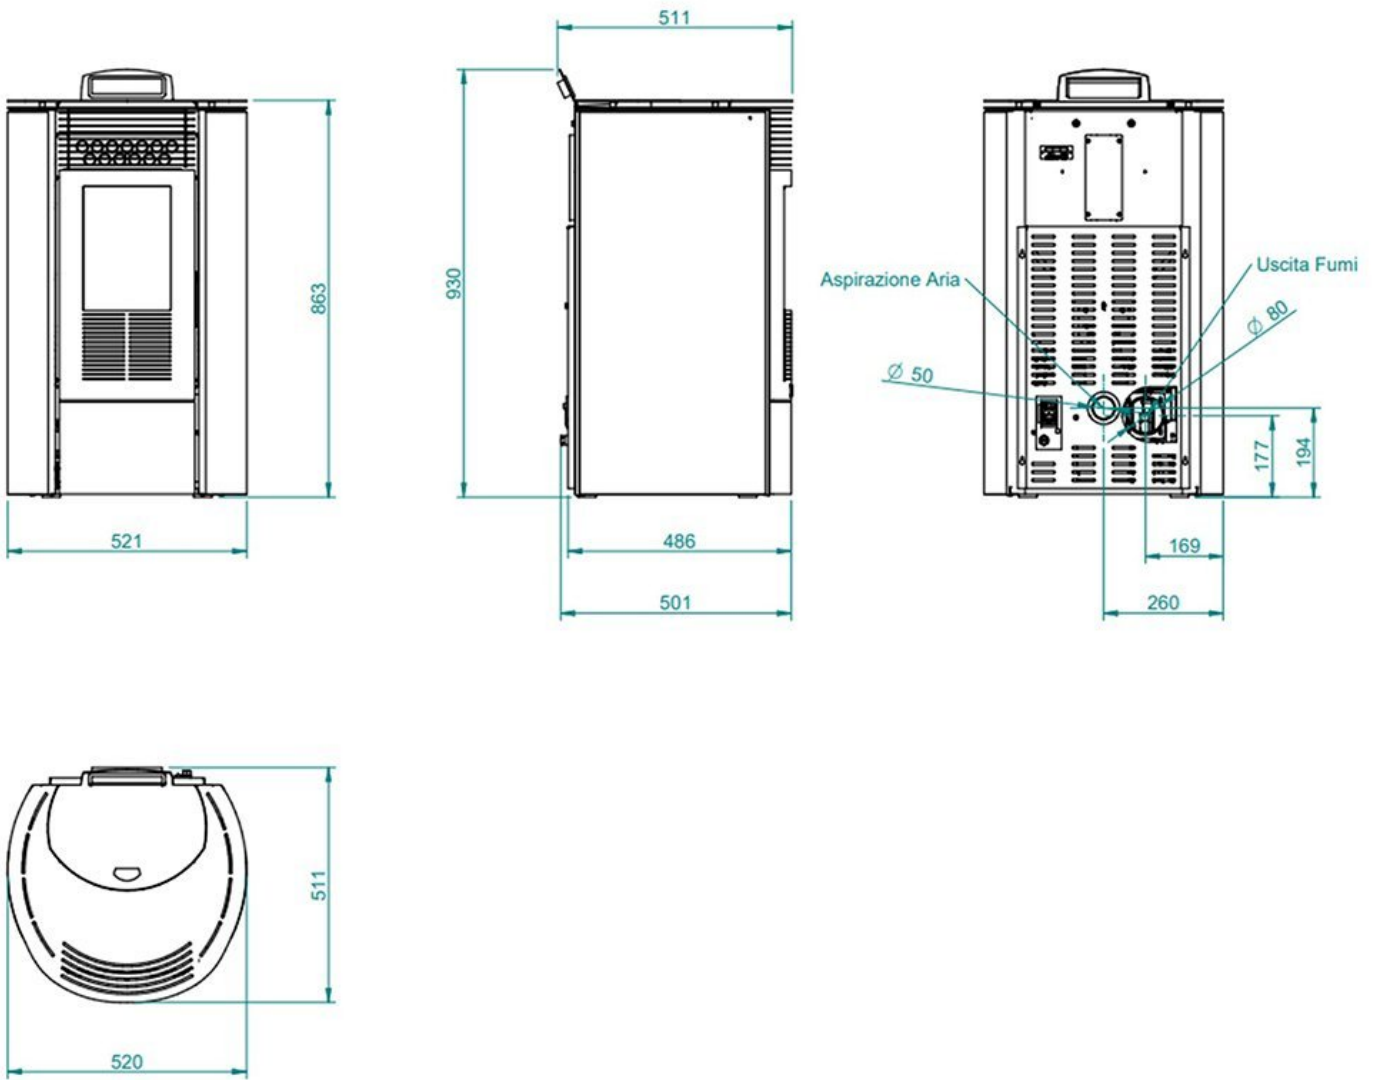

## Product afbeeldingen

## Line image

## Extra informatie

---

Merk	Artel
Model	Curve next
Serie	Curve
Brandstof	Pellets
Vuurzicht	Front
Type kachel	Vrijstaand
Type pelletkachel	Lucht pelletkachel
Wel of geen afvoer	Afvoer
Systeem (open of gesloten)	Open systeem
Materiaal	Plaatstaal
Kleur	Zwart
Kleur 2	Wit
Kleur 3	Bordeaux rood
Gewicht	75 kg
Afmeting breedte	52.1 cm
Afmeting hoogte	93 cm
Afmeting diepte	51.1 cm
Bediening	Handbediening
Nominaal vermogen	8 - 9 kW
Minimaal vermogen	2.5 kW
Maximaal vermogen	10.1 kW
Rendement	92.7 %
Rookgasafvoer (diameter)	80 millimeter
Achteraansluiting	Ja
Pelletopslag capaciteit	0-15kg
Pelletmotor	Continu