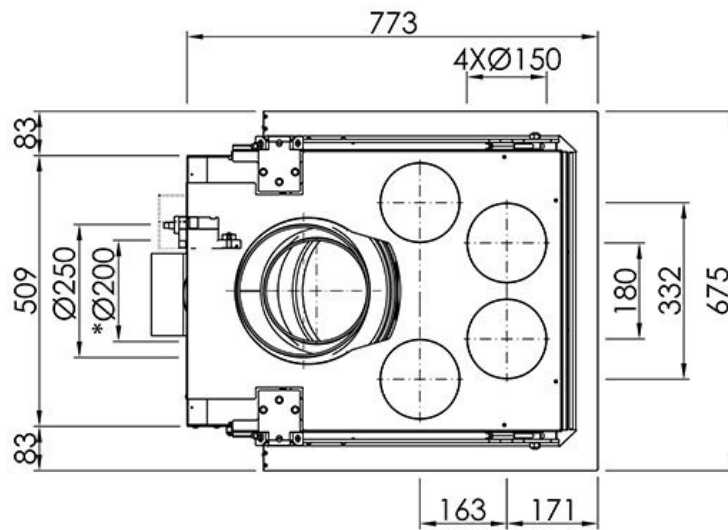

Line image

Premium A-U-50h + WLM			 SPARTHERM® The Fire Company
PremiumEdition	RLA	2019/02	

~1:20

~1:10