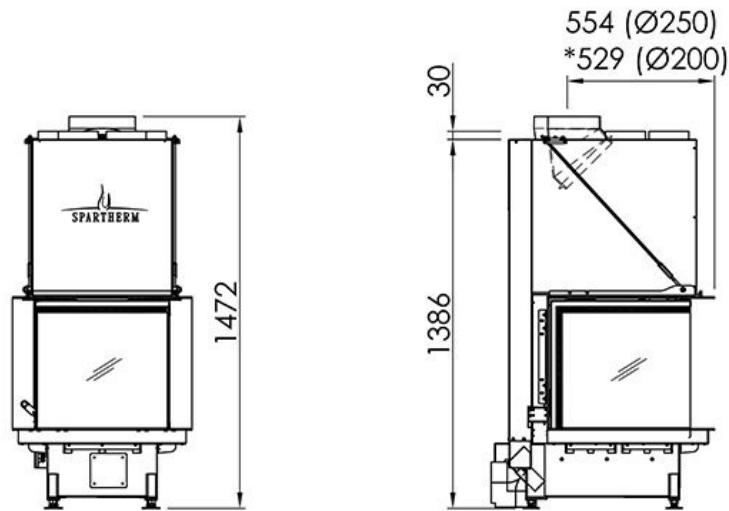

Line image

Premium A-U-50h + WLM			 SPARTHERM® The Fire Company
PremiumEdition	RLA	2019/02