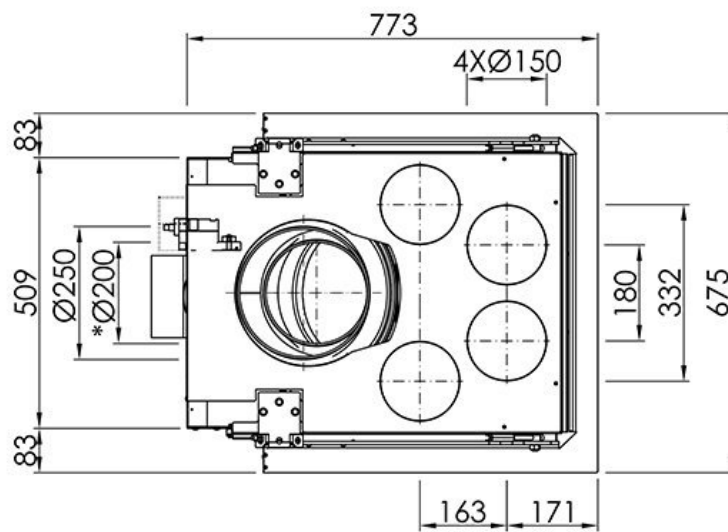

Line image

Premium A-U-50h + WLM			 SPARTHERM® The Fire Company
PremiumEdition	RLA	2019/02	

~1:20

~1:10