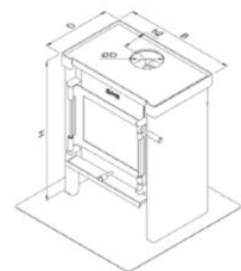

## Product afbeeldingen

**JAcobus**

**JAcobus beton**

**JAcobus kook**

**JAcobus doorkijk**

JAcobus 6	JAcobus 9	JAcobus 12
JAcobus 6 kook	JAcobus 9 kook	JAcobus 12 kook
JAcobus 6 beton	JAcobus 9 beton	JAcobus 12 beton
JAcobus 6 doorkijk	JAcobus 9 doorkijk	JAcobus 12 doorkijk
780x520x380	780x620x380	780x720x380
870x540x350	870x580x350	870x680x350
815x545x405	915x645x405	915x745x405
780x520x390	880x620x390	880x720x390

## Extra informatie

---

Merk	Jacobus
Model	9 houtkachel
Serie	9 serie
Brandstof	Hout
Vuurzicht	Front
Type kachel	Vrijstaand
Wel of geen afvoer	Afvoer
Materiaal	Plaatstaal
Kleur	Antraciet
Showroomstatus	Brandend in de showroom
Gewicht	130 kg
Afmeting breedte	62 cm
Afmeting hoogte	78 cm
Afmeting diepte	38 cm
Draaibaar	Nee, deze kachel is niet draaibaar
Bediening	Handbediening
Achterwand	Staalwand
Minimaal vermogen	5 kW
Maximaal vermogen	10 kW
Rendement	80 %
Rookgasafvoer (diameter)	150 millimeter
Hart pijp hoogte	62.5 cm
Bovenaansluiting	Ja
Achteraansluiting	Ja
Externe luchttoevoer	80 millimeter
Energielabel	A