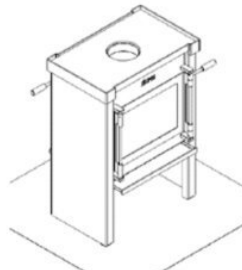

## Product afbeeldingen

**JAcobus**

**JAcobus beton**

**JAcobus kook**

**JAcobus doorkijk**

JAcobus 6	JAcobus 9	JAcobus 12
JAcobus 6 kook	JAcobus 9 kook	JAcobus 12 kook
JAcobus 6 beton	JAcobus 9 beton	JAcobus 12 beton
JAcobus 6 doorkijk	JAcobus 9 doorkijk	JAcobus 12 doorkijk
780x520x380	780x620x380	780x720x380
870x540x350	870x580x350	870x680x350
815x545x405	915x645x405	915x745x405
780x520x390	880x620x390	880x720x390

## Extra informatie

---

Merk	Jacobus
Model	9 houtkachel
Serie	9 serie
Brandstof	Hout
Vuurzicht	Front
Type kachel	Vrijstaand
Wel of geen afvoer	Afvoer
Materiaal	Plaatstaal
Kleur	Antraciet
Showroomstatus	Brandend in de showroom
Gewicht	130 kg
Afmeting breedte	62 cm
Afmeting hoogte	78 cm
Afmeting diepte	38 cm
Draaibaar	Nee, deze kachel is niet draaibaar
Bediening	Handbediening
Achterwand	Staalwand
Minimaal vermogen	5 kW
Maximaal vermogen	10 kW
Rendement	80 %
Rookgasafvoer (diameter)	150 millimeter
Hart pijp hoogte	62.5 cm
Bovenaansluiting	Ja
Achteraansluiting	Ja
Externe luchttoevoer	80 millimeter
Energielabel	A