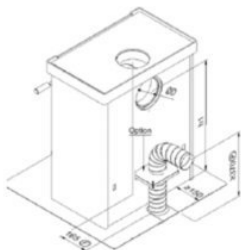

JAcobus 6	JAcobus 9	JAcobus 12
JAcobus 6 kook	JAcobus 9 kook	JAcobus 12 kook
JAcobus 6 beton	JAcobus 9 beton	JAcobus 12 beton
JAcobus 6 doorkijk	JAcobus 9 doorkijk	JAcobus 12 doorkijk
780x520x380	780x620x380	780x720x380
870x540x350	870x580x350	870x680x350
815x545x405	915x645x405	915x745x405
780x520x390	880x620x390	880x720x390