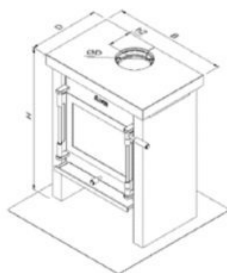

## Product afbeeldingen

**JAcobus**

**JAcobus beton**

**JAcobus kook**

**JAcobus doorkijk**

JAcobus 6	JAcobus 9	JAcobus 12
JAcobus 6 kook	JAcobus 9 kook	JAcobus 12 kook
JAcobus 6 beton	JAcobus 9 beton	JAcobus 12 beton
JAcobus 6 doorkijk	JAcobus 9 doorkijk	JAcobus 12 doorkijk
780x520x380	780x620x380	780x720x380
870x540x350	870x580x350	870x680x350
815x545x405	915x645x405	915x745x405
780x520x390	880x620x390	880x720x390

## Extra informatie

---

Merk	Jacobus
Model	9 houtkachel
Serie	9 serie
Brandstof	Hout
Vuurzicht	Front
Type kachel	Vrijstaand
Wel of geen afvoer	Afvoer
Materiaal	Plaatstaal
Kleur	Antraciet
Showroomstatus	Brandend in de showroom
Gewicht	130 kg
Afmeting breedte	62 cm
Afmeting hoogte	78 cm
Afmeting diepte	38 cm
Draaibaar	Nee, deze kachel is niet draaibaar
Bediening	Handbediening
Achterwand	Staalwand
Minimaal vermogen	5 kW
Maximaal vermogen	10 kW
Rendement	80 %
Rookgasafvoer (diameter)	150 millimeter
Hart pijp hoogte	62.5 cm
Bovenaansluiting	Ja
Achteraansluiting	Ja
Externe luchttoevoer	80 millimeter
Energielabel	A