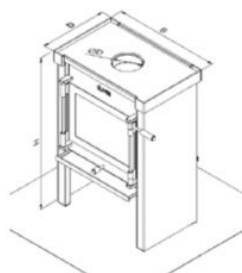

## Product afbeeldingen

**JAcobus**

**JAcobus beton**

**JAcobus kook**

**JAcobus doorkijk**

JAcobus 6	JAcobus 9	JAcobus 12
JAcobus 6 kook	JAcobus 9 kook	JAcobus 12 kook
JAcobus 6 beton	JAcobus 9 beton	JAcobus 12 beton
JAcobus 6 doorkijk	JAcobus 9 doorkijk	JAcobus 12 doorkijk
780x520x380	780x620x380	780x720x380
870x540x350	870x580x350	870x680x350
815x545x405	915x645x405	915x745x405
780x520x390	880x620x390	880x720x390

## Extra informatie

---

Merk	Jacobus
Model	9 houtkachel
Serie	9 serie
Brandstof	Hout
Vuurzicht	Front
Type kachel	Vrijstaand
Wel of geen afvoer	Afvoer
Materiaal	Plaatstaal
Kleur	Antraciet
Showroomstatus	Brandend in de showroom
Gewicht	130 kg
Afmeting breedte	62 cm
Afmeting hoogte	78 cm
Afmeting diepte	38 cm
Draaibaar	Nee, deze kachel is niet draaibaar
Bediening	Handbediening
Achterwand	Staalwand
Minimaal vermogen	5 kW
Maximaal vermogen	10 kW
Rendement	80 %
Rookgasafvoer (diameter)	150 millimeter
Hart pijp hoogte	62.5 cm
Bovenaansluiting	Ja
Achteraansluiting	Ja
Externe luchttoevoer	80 millimeter
Energielabel	A