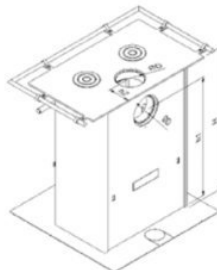

## Product afbeeldingen

**JAcobus**

**JAcobus beton**

**JAcobus kook**

**JAcobus doorkijk**

JAcobus 6	JAcobus 9	JAcobus 12
JAcobus 6 kook	JAcobus 9 kook	JAcobus 12 kook
JAcobus 6 beton	JAcobus 9 beton	JAcobus 12 beton
JAcobus 6 doorkijk	JAcobus 9 doorkijk	JAcobus 12 doorkijk
780x520x380	780x620x380	780x720x380
870x540x350	870x580x350	870x680x350
815x545x405	915x645x405	915x745x405
780x520x390	880x620x390	880x720x390

## Extra informatie

---

Merk	Jacobus
Model	9 houtkachel
Serie	9 serie
Brandstof	Hout
Vuurzicht	Front
Type kachel	Vrijstaand
Wel of geen afvoer	Afvoer
Materiaal	Plaatstaal
Kleur	Antraciet
Showroomstatus	Brandend in de showroom
Gewicht	130 kg
Afmeting breedte	62 cm
Afmeting hoogte	78 cm
Afmeting diepte	38 cm
Draaibaar	Nee, deze kachel is niet draaibaar
Bediening	Handbediening
Achterwand	Staalwand
Minimaal vermogen	5 kW
Maximaal vermogen	10 kW
Rendement	80 %
Rookgasafvoer (diameter)	150 millimeter
Hart pijp hoogte	62.5 cm
Bovenaansluiting	Ja
Achteraansluiting	Ja
Externe luchttoevoer	80 millimeter
Energielabel	A