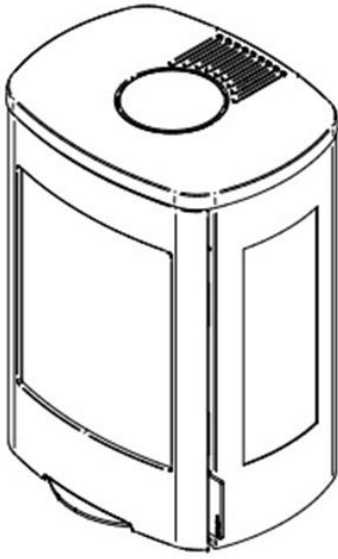

Jydepejsen Senza Wall zijruiten

€ 2.995

Product afbeeldingen

Line image

Jydepejsen Senza Wall zijruiten

De Senza Wall [houthaard](#) met zijruiten is een geschikte haard voor huisjes met een lage warmtebehoefte, zoals zomerhuisjes, kleine kamers of huizen met een laag energieverbruik.

De bovenkant en voorkant van de haard bestaat uit massief gietijzer. De haard krijgt een stijlvolle uitstraling, doordat de deur vanzelf sluit door magneten die in de kachel verwerkt zijn.

Serie

De Senza serie van [Jydepejsen](#) is verkrijgbaar in vier versies, met als keuze om er zijruiten in te plaatsen. De zijruiten zorgen voor een driedigdig en prachtig beeld op het vlammen spel.

Experience Center

Heeft u nog vragen? Dan kunt u altijd terecht bij ons [Experience Center](#) in Lunteren.

Extra informatie

Merk	Jydepejsen
Model	Senza Wall zijruiten
Serie	Senza
Brandstof	Hout
Vuurzicht	Driezijdig
Type kachel	Hangend
Wel of geen afvoer	Afvoer
Materiaal	Gietijzer
Kleur	Zwart
Kleur 2	Grijs
Showroomstatus	Vergelijkbaar product in showroom
Gewicht	96 kg
Afmeting breedte	45.8 cm
Afmeting hoogte	62.6 cm
Afmeting diepte	36.5 cm
Bediening	Handbediening
Nominaal vermogen	4.6 kW
Minimaal vermogen	3 kW
Maximaal vermogen	5 kW
Rendement	82 %
Rookgasafvoer (diameter)	150 millimeter
Bovenaansluiting	Ja
Externe luchttoevoer	100 millimeter
Energielabel	A+