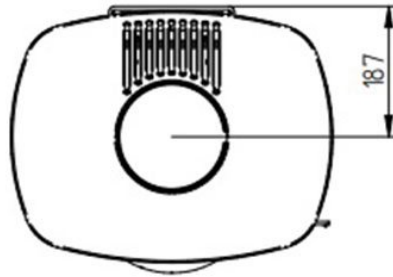

Jydepejsen Senza Wall zijruiten

€ 2.995

Product afbeeldingen

Line image

Jydepejsen Senza Wall zijruiten

De Senza Wall [houthaard](#) met zijruiten is een geschikte haard voor huisjes met een lage warmtebehoefte, zoals zomerhuisjes, kleine kamers of huizen met een laag energieverbruik.

De bovenkant en voorkant van de haard bestaat uit massief gietijzer. De haard krijgt een stijlvolle uitstraling, doordat de deur vanzelf sluit door magneten die in de kachel verwerkt zijn.

Serie

De Senza serie van [Jydepejsen](#) is verkrijgbaar in vier versies, met als keuze om er zijruiten in te plaatsen. De zijruiten zorgen voor een driedigdig en prachtig beeld op het vlammen spel.

Experience Center

Heeft u nog vragen? Dan kunt u altijd terecht bij ons [Experience Center](#) in Lunteren.

Extra informatie

Merk	Jydepejsen
Model	Senza Wall zijruiten
Serie	Senza
Brandstof	Hout
Vuurzicht	Driezijdig
Type kachel	Hangend
Wel of geen afvoer	Afvoer
Materiaal	Gietijzer
Kleur	Zwart
Kleur 2	Grijs
Showroomstatus	Vergelijkbaar product in showroom
Gewicht	96 kg
Afmeting breedte	45.8 cm
Afmeting hoogte	62.6 cm
Afmeting diepte	36.5 cm
Bediening	Handbediening
Nominaal vermogen	4.6 kW
Minimaal vermogen	3 kW
Maximaal vermogen	5 kW
Rendement	82 %
Rookgasafvoer (diameter)	150 millimeter
Bovenaansluiting	Ja
Externe luchttoevoer	100 millimeter
Energielabel	A+