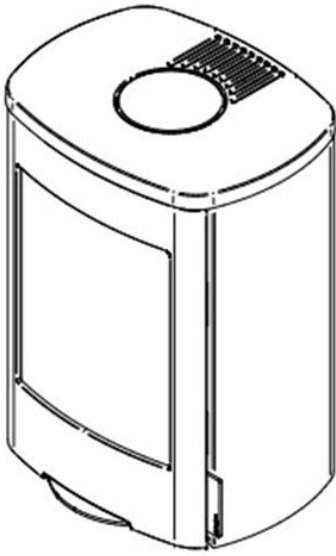

Jydepejsen Senza Wall

€ 2.595

Product afbeeldingen

Line image

Jydepejsen Senza Wall houthaard

De Senza Wall houtkachel is een kachel die geschikt is voor huizen met een lage warmtebehoefte, zoals een kleine kamer, zomerhuisjes of huizen met een laag energieverbruik.

De bovenkant en de voorkant van de haard is gemaakt van massief gietijzer. De deur sluit vanzelf door de magneten die in de kachel verwerkt zijn. Dit geheel zorgt voor een stijlvolle haard.

Serie

De Senza serie van Jydepejsen is leverbaar in vier verschillende versies, met als keuze om er zijruiten in te plaatsen. Dit zorgt voor een driedig beeld op het prachtige vlammenpel.

Experience Center

Heeft u nog vragen? Voor meer informatie kunt u altijd terecht bij ons [Experience Center](#) in Lunteren.

Extra informatie

Merk	Jydepejsen
Model	Senza Wall
Serie	Senza
Brandstof	Hout
Vuurzicht	Front
Type kachel	Hangend
Wel of geen afvoer	Afvoer
Materiaal	Gietijzer
Kleur	Zwart
Kleur 2	Grijs
Showroomstatus	Vergelijkbaar product in showroom
Gewicht	96 kg
Afmeting breedte	45.8 cm
Afmeting hoogte	62.6 cm
Afmeting diepte	36.5 cm
Bediening	Handbediening
Nominaal vermogen	4.6 kW
Minimaal vermogen	3 kW
Maximaal vermogen	5 kW
Rendement	82 %
Rookgasafvoer (diameter)	150 millimeter
Bovenaansluiting	Ja
Externe luchttoevoer	100 millimeter
Energie label	A+