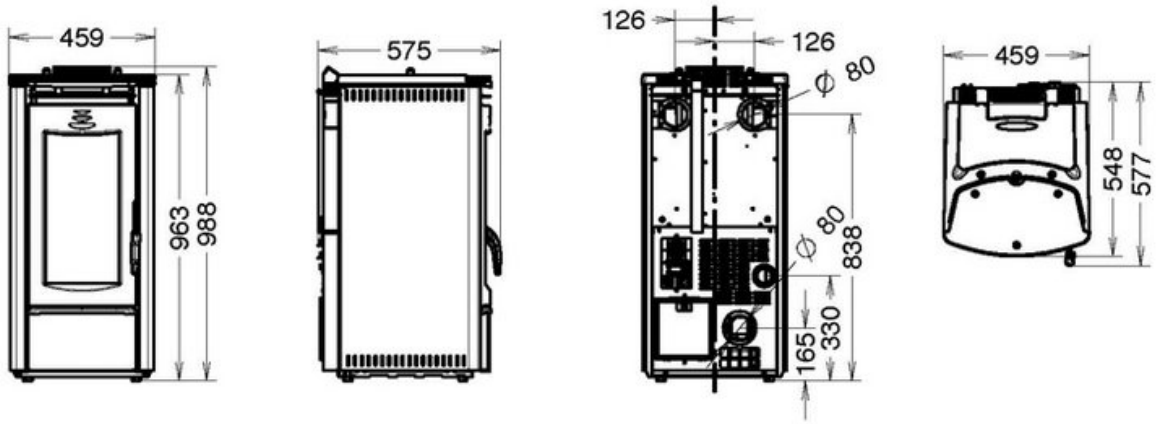

## Line image

---

## Extra informatie

Merk	Thermorossi
Model	5000 easy pelletkachel
Brandstof	Pellets
Vuurzicht	Front
Type kachel	Vrijstaand
Type pelletkachel	Lucht pelletkachel
Wel of geen afvoer	Afvoer
Systeem (open of gesloten)	Open systeem
Materiaal	Plaatstaal
Kleur	Grijs
Showroomstatus	Opgesteld in showroom
Gewicht	128 kg
Afmeting breedte	45.9 cm
Afmeting hoogte	98.8 cm
Afmeting diepte	57.5 cm
Bediening	Handbediening, Afstandsbediening
Nominaal vermogen	8 - 9 kW
Minimaal vermogen	2.5 kW
Maximaal vermogen	9.2 kW
Rendement	90.2 %
Rookgasafvoer (diameter)	80 millimeter
Hart pijp hoogte	16.5 cm
Achteraansluiting	Ja
Pelletopslag capaciteit	0-15kg
Verbruik (per uur) bij minimaal vermogen	2.5 kg
Verbruik (per uur) bij maximaal vermogen	9.2 kg