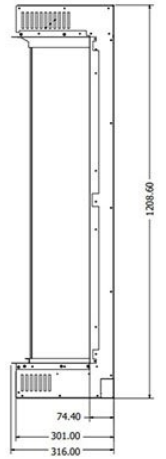

Line image

Bidore 80 XHe