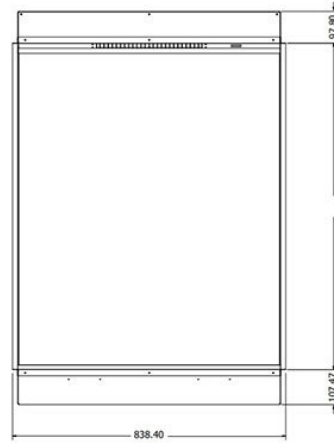

Line image

Bidore 80 XHe