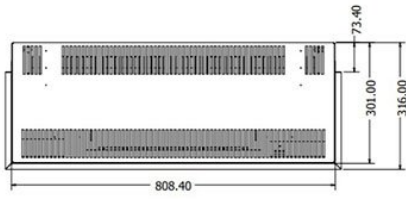

Line image

Bidore 80 XHe