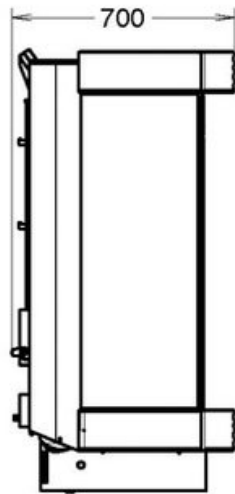

Thermorossi Ionica Idra metalcolor CV- pelletkachel

€ 7.742

Product afbeeldingen

Line image

Thermorossi Ionica Idra CV-pelletkachel

De Thermorossi Ionica Idra CV-pelletkachel is een prachtige moderne CV-pelletkachel die ruimtes tot 231m² verwarmt. Dankzij het pelletreservoir met een capaciteit van 40 kilo en het verbruik van 1.5 tot 6.1 pellets per uur brandt deze pellet kachel maar liefst 6 tot 26 uur! De Ionica Idra is leverbaar in een Metalcolor behuizing en een Majolica behuizing. De Majolica is 18 kilo zwaarder dan de Metalcolor

Experience Center

Bewonder soortgelijke modellen in ons [Experience Center](#) in Lunteren!

Extra informatie

Merk	Thermorossi
Model	Ionica Idra metalcolor CV-pelletkachel
Brandstof	Pellets
Vuurzicht	Front
Type kachel	Vrijstaand
Type pelletkachel	CV-pelletkachel
Wel of geen afvoer	Afvoer
Systeem (open of gesloten)	Open systeem
Materiaal	Plaatstaal
Kleur	Zwart
Kleur 2	Wit
Kleur 3	Bordeaux rood
Kleur 4	Beige
kleur 5	Turtledove
Showroomstatus	Niet opgesteld in showroom
Gewicht	219 kg
Afmeting breedte	62.9 cm
Afmeting hoogte	1392 cm
Afmeting diepte	700 cm
Diameter	100
Bediening	Handbediening
Minimaal vermogen	6.6 kW
Maximaal vermogen	26.4 kW
Rookgasafvoer (diameter)	80 millimeter
CV Aansluiting	Ja
Achteraansluiting	Ja