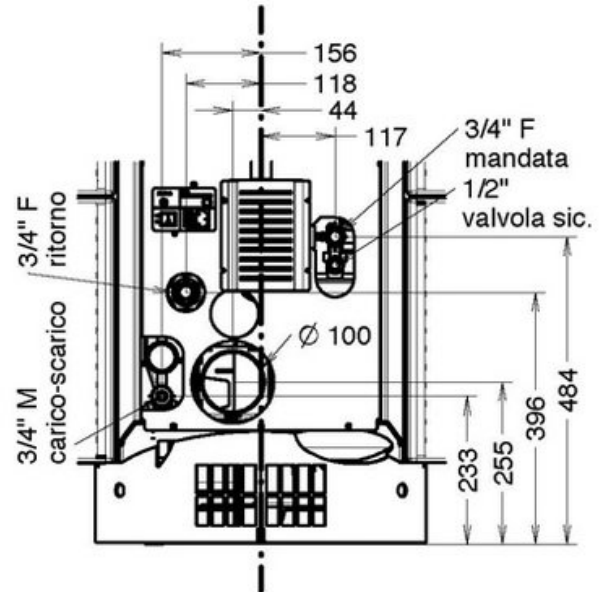

Thermorossi Ionica Idra metalcolor CV- pelletkachel

€ 7.742

Product afbeeldingen

Line image

Thermorossi Ionica Idra CV-pelletkachel

De Thermorossi Ionica Idra CV-pelletkachel is een prachtige moderne CV-pelletkachel die ruimtes tot 231m² verwarmt. Dankzij het pelletreservoir met een capaciteit van 40 kilo en het verbruik van 1.5 tot 6.1 pellets per uur brandt deze pellet kachel maar liefst 6 tot 26 uur! De Ionica Idra is leverbaar in een Metalcolor behuizing en een Majolica behuizing. De Majolica is 18 kilo zwaarder dan de Metalcolor

Experience Center

Bewonder soortgelijke modellen in ons [Experience Center](#) in Lunteren!

Extra informatie

Merk	Thermorossi
Model	Ionica Idra metalcolor CV-pelletkachel
Brandstof	Pellets
Vuurzicht	Front
Type kachel	Vrijstaand
Type pelletkachel	CV-pelletkachel
Wel of geen afvoer	Afvoer
Systeem (open of gesloten)	Open systeem
Materiaal	Plaatstaal
Kleur	Zwart
Kleur 2	Wit
Kleur 3	Bordeaux rood
Kleur 4	Beige
kleur 5	Turtledove
Showroomstatus	Niet opgesteld in showroom
Gewicht	219 kg
Afmeting breedte	62.9 cm
Afmeting hoogte	1392 cm
Afmeting diepte	700 cm
Diameter	100
Bediening	Handbediening
Minimaal vermogen	6.6 kW
Maximaal vermogen	26.4 kW
Rookgasafvoer (diameter)	80 millimeter
CV Aansluiting	Ja
Achteraansluiting	Ja