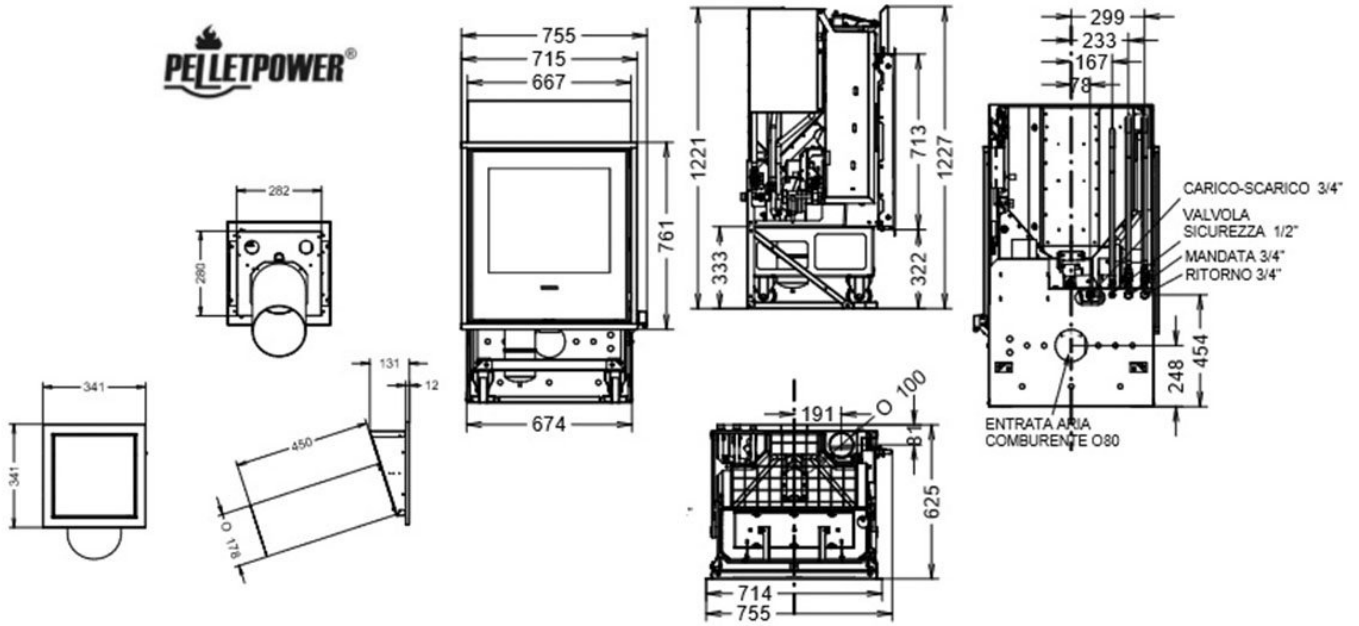

## Product afbeeldingen

# Lijntekening InsertLine Idra Maxi

# Thermorossi Insert Line Idra Maxi CV-pelletkachel

De Thermorossi Insert Line Idra Maxi CV-pelletkachel is een prachtige moderne CV-pelletkachel die ruimtes tot 185m<sup>2</sup> verwarmt. Dankzij het pelletreservoir met een capaciteit van 37 kilo en het verbruik van 1.37 tot 5.48 pellets per uur brandt deze pellet kachel maar liefst 6 tot 27 uur!

## Extra informatie

---

Merk	Thermorossi
Model	Insert Line Idra Maxi CV-pelletkachel
Brandstof	Pellets
Vuurzicht	Front
Type kachel	Vrijstaand
Type pelletkachel	CV-pelletkachel
Wel of geen afvoer	Afvoer
Systeem (open of gesloten)	Open systeem
Materiaal	Plaatstaal
Kleur	Zwart
Kleur 2	Wit
Kleur 3	Bordeaux rood
Showroomstatus	Niet opgesteld in showroom
Gewicht	224 kg
Afmeting breedte	75.5 cm
Afmeting hoogte	76.1 cm
Afmeting diepte	62.5 cm
Diameter	100
Bediening	Handbediening
Minimaal vermogen	6.6 kW
Maximaal vermogen	26.4 kW
Rookgasafvoer (diameter)	80 millimeter
CV Aansluiting	Ja
Bovenaansluiting	Ja
Pelletopslag capaciteit	20kg
Verbruik (per uur) bij minimaal vermogen	1.37 kg