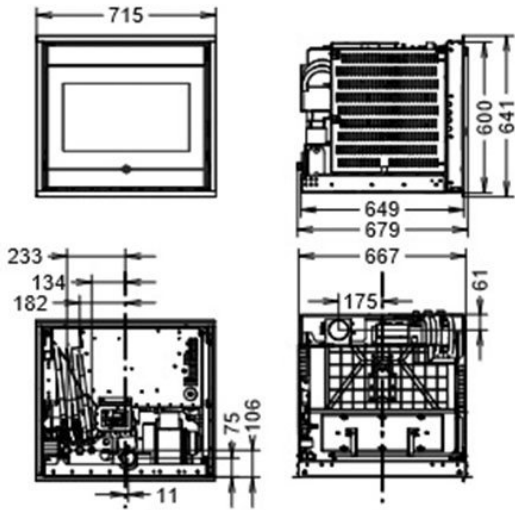

Thermorossi Insert Line Idra Evo CV-pelletkachel

€ 6.193

Product afbeeldingen

Lijntekening Insert Line Idra EVO

70011560
In hoogte verstelbare voet
met laadklep

70024852 Fast fix kit

Thermorossi Insert Line Idra Evo CV-pelletkachel

De Thermorossi Insert Line Idra Evo CV-pelletkachel is een prachtige moderne CV-pelletkachel die ruimtes tot 185m² verwarmt. Dankzij het pelletreservoir met een capaciteit van 20 kilo en het verbruik van 1.1 tot 3.3 pellets per uur brandt deze pellet kachel maar liefst 6 tot 18 uur!

Experience Center

Bewonder soortgelijke modellen in ons [Experience Center](#) in Lunteren!

Extra informatie

Merk	Thermorossi
Model	Insert Line Idra Evo CV-pelletkachel
Brandstof	Pellets
Vuurzicht	Front
Type kachel	Vrijstaand
Type pelletkachel	CV-pelletkachel
Wel of geen afvoer	Afvoer
Systeem (open of gesloten)	Open systeem
Materiaal	Plaatstaal
Kleur	Zwart
Showroomstatus	Niet opgesteld in showroom
Gewicht	154 kg
Afmeting breedte	71.5 cm
Afmeting hoogte	64.1 cm
Afmeting diepte	67.9 cm
Diameter	80
Bediening	Handbediening
Minimaal vermogen	5.5 kW
Maximaal vermogen	15.7 kW
Rookgasafvoer (diameter)	80 millimeter
CV Aansluiting	Ja
Pelletopslag capaciteit	20kg
Verbruik (per uur) bij minimaal vermogen	1.1 kg
Verbruik (per uur) bij maximaal vermogen	3.3 kg
Brandtijd bij minimaal vermogen	16-25h kW
Energielabel	A+