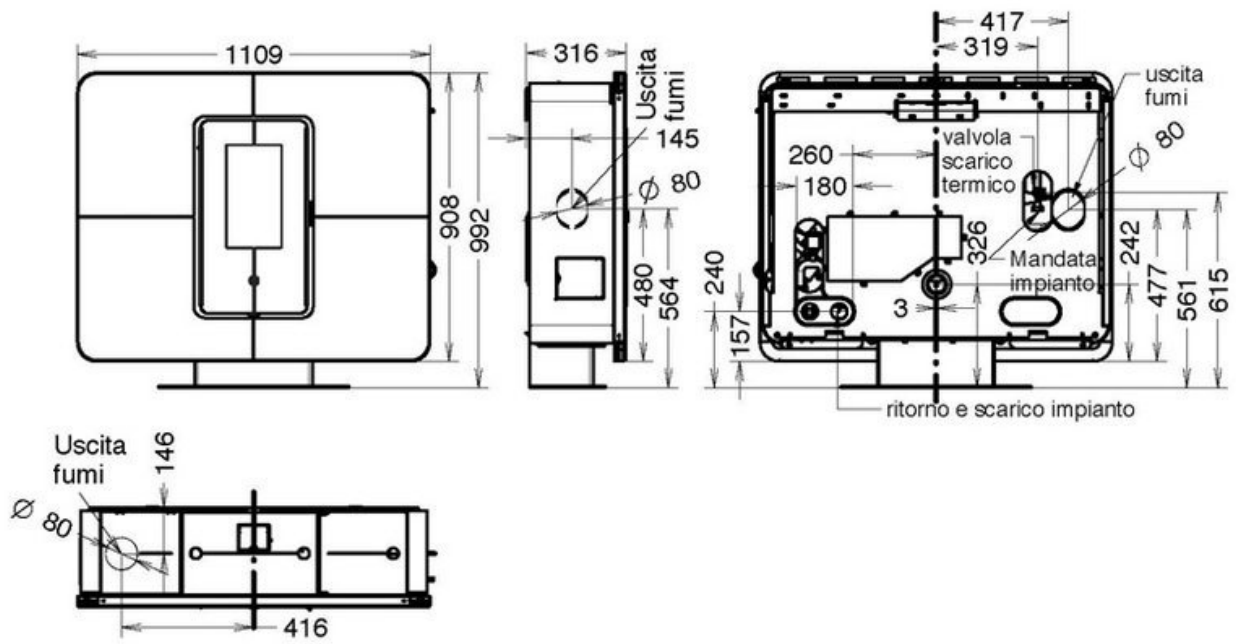

Thermorossi SlimQuadro Idra Maiolica CV- pelletkachel

€ 6.763

Product afbeeldingen

ATTENZIONE

Per il collegamento all'impianto idraulico
si consiglia l'utilizzo di tubi flessibili
3 / 4 " - L=250mm

Thermorossi SlimQuadro Idra Maiolica CV-pelletkachel

De thermorossi SlimQuadro Idra Maiolica is een prachtige moderne CV-pelletkachel die ruimtes tot 120m² verwarmt. Dankzij het pelletreservoir met een capaciteit van 18 kilo en het verbruik van 1.1 tot 3.1 pellets per uur brandt deze pellet kachel maar liefst 5 tot 16 uur!

Experience Center

Bewonder soortgelijke modellen in ons [Experience Center](#) in Lunteren!

Extra informatie

Merk	Thermorossi
Model	SlimQuadro Idra Maiolica CV-pelletkachel
Brandstof	Pellets
Vuurzicht	Front
Type kachel	Vrijstaand
Type pelletkachel	CV-pelletkachel
Wel of geen afvoer	Afvoer
Systeem (open of gesloten)	Open systeem
Materiaal	Plaatstaal
Kleur	Wit
Kleur 2	Beige
Kleur 3	Bordeaux rood
Showroomstatus	Niet opgesteld in showroom
Gewicht	164.4 kg
Afmeting breedte	11.9 cm
Afmeting hoogte	99.2 cm
Afmeting diepte	31.9 cm
Diameter	80
Bediening	Handbediening
Minimaal vermogen	4.7 kW
Maximaal vermogen	13.3 kW
Rendement	95.5 %
Rookgasafvoer (diameter)	80 millimeter
CV Aansluiting	Ja
Hart pijp hoogte	56.1 cm
Achteraansluiting	Ja