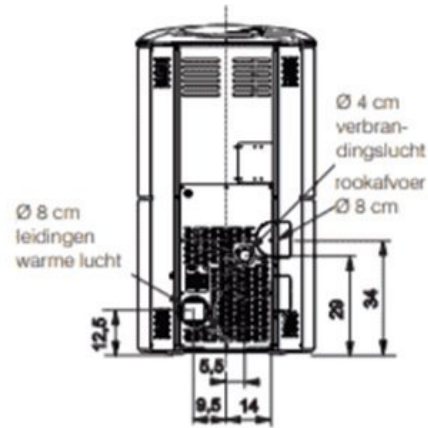

## Product afbeeldingen

**AFMETINGEN** **EDILKAMIN**

DIMENSIONI (cm)

NEDERLANDS

5

**GEBRUIKER/INSTALLATEUR**

## Extra informatie

Merk	Edilkamin
Model	Aris UP2 Plus speksteen pelletkachel
Brandstof	Pellets
Vuurzicht	Front
Type kachel	Vrijstaand
Type pelletkachel	Lucht pelletkachel
Wel of geen afvoer	Afvoer
Systeem (open of gesloten)	Open systeem
Materiaal	Gietijzer
Kleur	Naturel speksteen
Showroomstatus	Vergelijkbaar product in showroom
Gewicht	177 kg
Afmeting breedte	53 cm
Afmeting hoogte	97 cm
Afmeting diepte	55 cm
Diameter	80
Bediening	Handbediening, Afstandsbediening
Thermostaat	Ja
Nominaal vermogen	8 - 9 kW
Minimaal vermogen	2.5 kW
Maximaal vermogen	8 kW
Rendement	91.5 %
Rookgasafvoer (diameter)	80 millimeter
Hart pijp hoogte	29 cm
Bovenaansluiting	Ja
Achteraansluiting	Ja