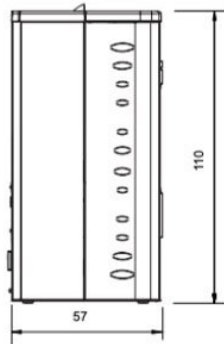

## DIMENSIONI (cm)

## Extra informatie

---

Merk	Italiana Camini
Model	Dida Idro CV-pelletkachel
Brandstof	Pellets
Vuurzicht	Front
Type kachel	Vrijstaand
Type pelletkachel	CV-pelletkachel
Wel of geen afvoer	Afvoer
Systeem (open of gesloten)	Open systeem
Materiaal	Plaatstaal
Kleur	Wit
Kleur 2	Bordeaux rood
Kleur 3	Perkament
Showroomstatus	Niet opgesteld in showroom
Gewicht	224 kg
Afmeting breedte	55 cm
Afmeting hoogte	113 cm
Afmeting diepte	57 cm
Diameter	80
Bediening	Handbediening
Minimaal vermogen	4.8 kW
Maximaal vermogen	16.2 kW
Rendement	91.6 %
Rookgasafvoer (diameter)	80 millimeter
CV Aansluiting	Ja
Bovenaansluiting	Ja
Pelletopslag capaciteit	26-35kg