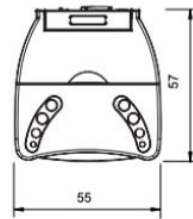

## DIMENSIONI (cm)

## Extra informatie

---

Merk	Italiana Camini
Model	Dida Idro CV-pelletkachel
Brandstof	Pellets
Vuurzicht	Front
Type kachel	Vrijstaand
Type pelletkachel	CV-pelletkachel
Wel of geen afvoer	Afvoer
Systeem (open of gesloten)	Open systeem
Materiaal	Plaatstaal
Kleur	Wit
Kleur 2	Bordeaux rood
Kleur 3	Perkament
Showroomstatus	Niet opgesteld in showroom
Gewicht	224 kg
Afmeting breedte	55 cm
Afmeting hoogte	113 cm
Afmeting diepte	57 cm
Diameter	80
Bediening	Handbediening
Minimaal vermogen	4.8 kW
Maximaal vermogen	16.2 kW
Rendement	91.6 %
Rookgasafvoer (diameter)	80 millimeter
CV Aansluiting	Ja
Bovenaansluiting	Ja
Pelletopslag capaciteit	26-35kg