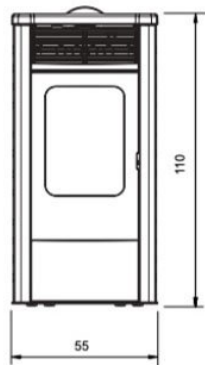

## DIMENSIONI (cm)

## Extra informatie

---

Merk	Italiana Camini
Model	Dida Idro CV-pelletkachel
Brandstof	Pellets
Vuurzicht	Front
Type kachel	Vrijstaand
Type pelletkachel	CV-pelletkachel
Wel of geen afvoer	Afvoer
Systeem (open of gesloten)	Open systeem
Materiaal	Plaatstaal
Kleur	Wit
Kleur 2	Bordeaux rood
Kleur 3	Perkament
Showroomstatus	Niet opgesteld in showroom
Gewicht	224 kg
Afmeting breedte	55 cm
Afmeting hoogte	113 cm
Afmeting diepte	57 cm
Diameter	80
Bediening	Handbediening
Minimaal vermogen	4.8 kW
Maximaal vermogen	16.2 kW
Rendement	91.6 %
Rookgasafvoer (diameter)	80 millimeter
CV Aansluiting	Ja
Bovenaansluiting	Ja
Pelletopslag capaciteit	26-35kg