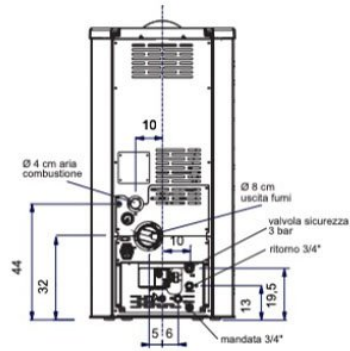

## DIMENSIONI (cm)

## Extra informatie

---

Merk	Italiana Camini
Model	Dida Idro CV-pelletkachel
Brandstof	Pellets
Vuurzicht	Front
Type kachel	Vrijstaand
Type pelletkachel	CV-pelletkachel
Wel of geen afvoer	Afvoer
Systeem (open of gesloten)	Open systeem
Materiaal	Plaatstaal
Kleur	Wit
Kleur 2	Bordeaux rood
Kleur 3	Perkament
Showroomstatus	Niet opgesteld in showroom
Gewicht	224 kg
Afmeting breedte	55 cm
Afmeting hoogte	113 cm
Afmeting diepte	57 cm
Diameter	80
Bediening	Handbediening
Minimaal vermogen	4.8 kW
Maximaal vermogen	16.2 kW
Rendement	91.6 %
Rookgasafvoer (diameter)	80 millimeter
CV Aansluiting	Ja
Bovenaansluiting	Ja
Pelletopslag capaciteit	26-35kg