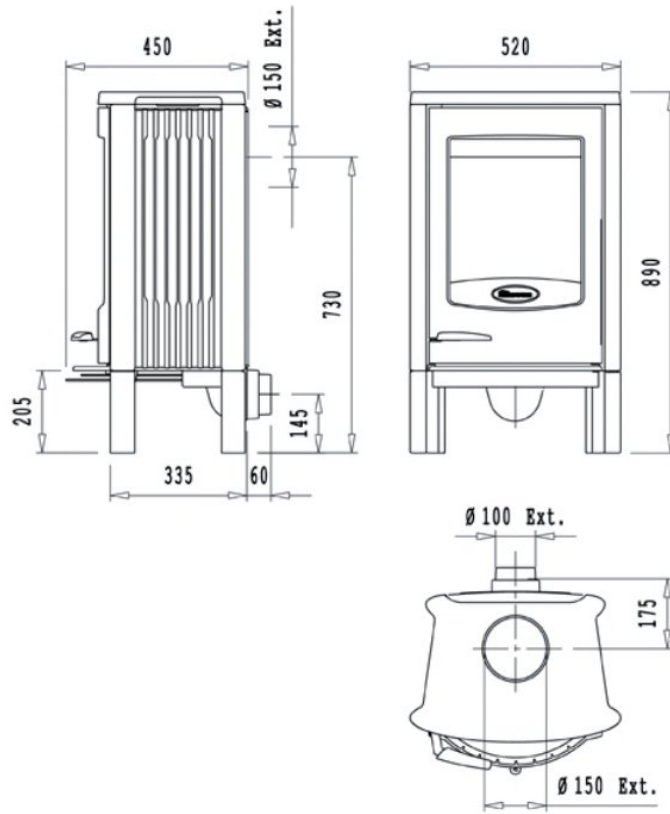

Dovre Astro 2/L houtkachel

€ 2.178

Product afbeeldingen

Line image

Dovre Astro 2L houtkachel

Bij de Astro 2 [gietijzeren houtkachel](#) serie heeft u de keuze uit diverse onderstellen. De [Dovre Astro 2](#) is uitgevoerd zonder convectiepanelen. De kachel is wel voorzien van volglasdeur met airwash, vaste stookvloer met ontassingsluik, secundaire verbranding en boven- en achteraansluiting, Buitenluchtaansluiting mogelijk aan de achterzijde of via onderkant.

Nieuwsgierig geworden?

Kom dan snel eens kijken in ons [Experience Center](#) in Lunteren!

Extra informatie

Merk	Dovre
Model	Astro 2/L houtkachel
Serie	Astroline
Brandstof	Hout
Vuurzicht	Front
Type kachel	Vrijstaand
Wel of geen afvoer	Afvoer
Materiaal	Gietijzer
Kleur	Gietijzer
Showroomstatus	Opgesteld in showroom
Gewicht	139 kg
Afmeting breedte	52 cm
Afmeting hoogte	89 cm
Afmeting diepte	45 cm
Draaibaar	Nee, deze kachel is niet draaibaar
Bediening	Handbediening
Achterwand	Vermiculiet
Nominaal vermogen	7 kW
Minimaal vermogen	2.3 kW
Maximaal vermogen	9 kW
Rendement	79.4 %
Rookgasafvoer (diameter)	150 millimeter
Hart pijp hoogte	73 cm
Bovenaansluiting	Ja
Achteraansluiting	Ja
Externe luchttoevoer	100 millimeter