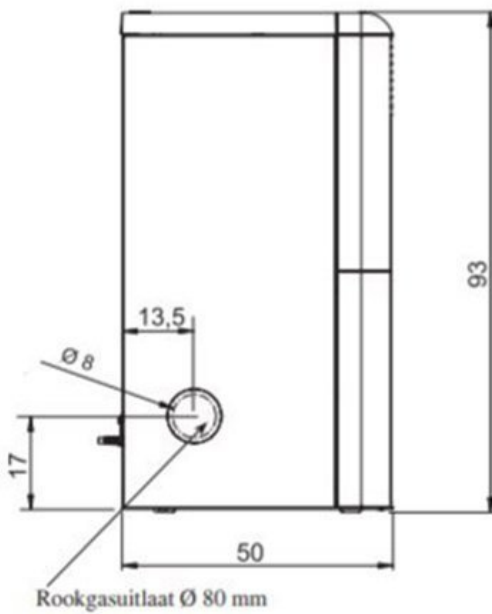

# Line image

ZIJKANT

BOVENAANZICHT

## Extra informatie

---

Merk	Italiana Camini
Model	Idropoint2 CV-pelletkachel
Brandstof	Pellets
Vuurzicht	Front
Type kachel	Vrijstaand
Type pelletkachel	CV-pelletkachel
Wel of geen afvoer	Afvoer
Systeem (open of gesloten)	Open systeem
Materiaal	Plaatstaal
Kleur	Crèmewit
Kleur 2	Bordeaux rood
Kleur 3	Grijs
Showroomstatus	Niet opgesteld in showroom
Afmeting breedte	49 cm
Afmeting hoogte	93 cm
Afmeting diepte	50 cm
Diameter	80
Bediening	Handbediening
Minimaal vermogen	3.8 kW
Maximaal vermogen	11.5 kW
Rendement	90.1 %
Rookgasafvoer (diameter)	80 millimeter
CV Aansluiting	Ja
Hart pijp hoogte	17 cm
Bovenaansluiting	Ja
Achteraansluiting	Ja