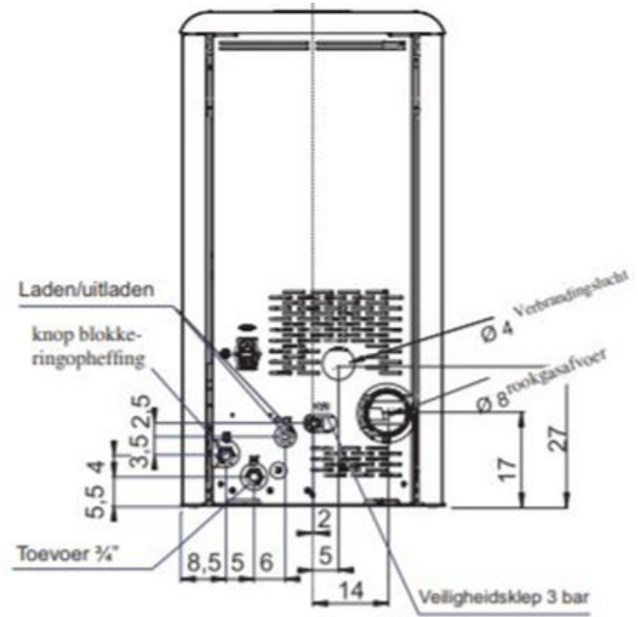

# Line image

ZIJKANT

BOVENAANZICHT

## Extra informatie

---

Merk	Italiana Camini
Model	Idropoint2 CV-pelletkachel
Brandstof	Pellets
Vuurzicht	Front
Type kachel	Vrijstaand
Type pelletkachel	CV-pelletkachel
Wel of geen afvoer	Afvoer
Systeem (open of gesloten)	Open systeem
Materiaal	Plaatstaal
Kleur	Crèmewit
Kleur 2	Bordeaux rood
Kleur 3	Grijs
Showroomstatus	Niet opgesteld in showroom
Afmeting breedte	49 cm
Afmeting hoogte	93 cm
Afmeting diepte	50 cm
Diameter	80
Bediening	Handbediening
Minimaal vermogen	3.8 kW
Maximaal vermogen	11.5 kW
Rendement	90.1 %
Rookgasafvoer (diameter)	80 millimeter
CV Aansluiting	Ja
Hart pijp hoogte	17 cm
Bovenaansluiting	Ja
Achteraansluiting	Ja