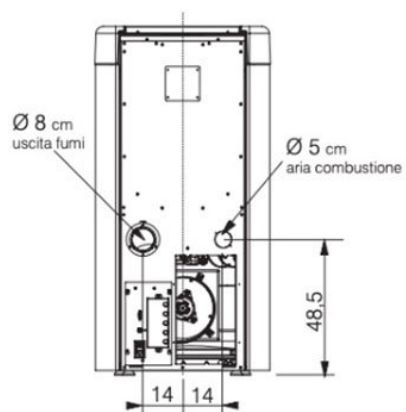

Line image

I collegamenti idraulici dipendono dai kit optional. Riportiamo le indicazione nel paragrafo "Installazione idraulica"