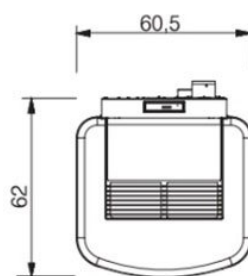

Line image

I collegamenti idraulici dipendono dai kit optional. Riportiamo le indicazione nel paragrafo "Installazione idraulica"