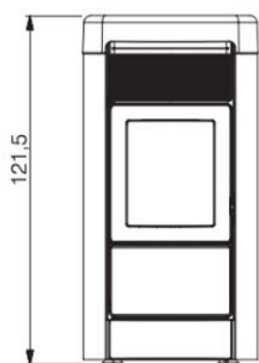

Line image

I collegamenti idraulici dipendono dai kit optional. Riportiamo le indicazione nel paragrafo "Installazione idraulica"