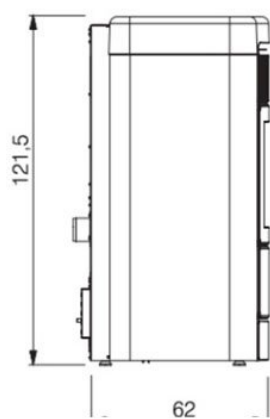

Line image

I collegamenti idraulici dipendono dai kit optional. Riportiamo le indicazione nel paragrafo "Installazione idraulica"