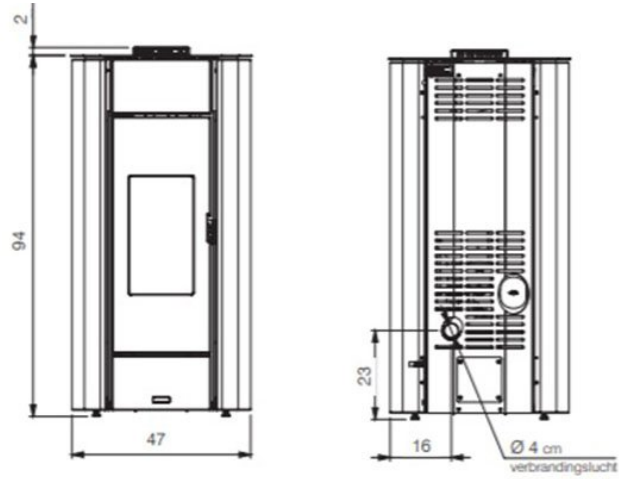

Italiana Camini Rolly E pelletkachel

€ 2.202

Product afbeeldingen

Line image

Italiana Camino Rolly E pelletkachel

De Italiana Camino Rolly E is een prima [pelletkachel](#) die ruimtes tot maximaal 175m³ verwarmt. En dankzij het pelletreservoir met een capaciteit van 17 kilo en het verbruik van slechts 0,5-2,0 kilo per uur, brandt de kachel op de laagste stand maximaal 34 uur achter elkaar en op de hoogste stand minimaal 9 uur.

Bewonder deze pelletkachel zelf

Wilt u deze kachel in het echt zien? Kom naar ons [Experience center](#) om deze pelletkachel in het echt te bewonderen.

Extra informatie

Merk	Italiana Camini
Model	Rolly E pelletkachel
Prijs	2.202
Brandstof	Pellets
Vuurzicht	Front
Type kachel	Vrijstaand
Type pelletkachel	Lucht pelletkachel
Wel of geen afvoer	Afvoer
Systeem (open of gesloten)	Gesloten systeem
Materiaal	Plaatstaal
Kleur	Bordeaux rood
Kleur 2	Mat wit
Kleur 3	Antraciet
Showroomstatus	Opgesteld in showroom
Gewicht	120 kg
Afmeting breedte	47 cm
Afmeting hoogte	94 cm
Afmeting diepte	48 cm
Diameter	80
Bediening	Handbediening
Thermostaat	Ja
Nominaal vermogen	8 - 9 kW
Minimaal vermogen	2.2 kW
Maximaal vermogen	8.3 kW
Rendement	88.5 %
Rookgasafvoer (diameter)	80 millimeter