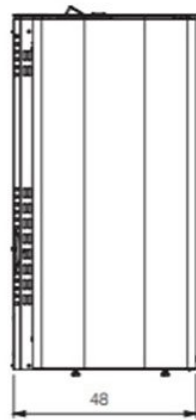

Italiana Camini Rolly E pelletkachel

€ 2.202

Product afbeeldingen

Line image

Italiana Camino Rolly E pelletkachel

De Italiana Camino Rolly E is een prima [pelletkachel](#) die ruimtes tot maximaal 175m³ verwarmt. En dankzij het pelletreservoir met een capaciteit van 17 kilo en het verbruik van slechts 0,5-2,0 kilo per uur, brandt de kachel op de laagste stand maximaal 34 uur achter elkaar en op de hoogste stand minimaal 9 uur.

Bewonder deze pelletkachel zelf

Wilt u deze kachel in het echt zien? Kom naar ons [Experience center](#) om deze pelletkachel in het echt te bewonderen.

Extra informatie

Merk	Italiana Camini
Model	Rolly E pelletkachel
Prijs	2.202
Brandstof	Pellets
Vuurzicht	Front
Type kachel	Vrijstaand
Type pelletkachel	Lucht pelletkachel
Wel of geen afvoer	Afvoer
Systeem (open of gesloten)	Gesloten systeem
Materiaal	Plaatstaal
Kleur	Bordeaux rood
Kleur 2	Mat wit
Kleur 3	Antraciet
Showroomstatus	Opgesteld in showroom
Gewicht	120 kg
Afmeting breedte	47 cm
Afmeting hoogte	94 cm
Afmeting diepte	48 cm
Diameter	80
Bediening	Handbediening
Thermostaat	Ja
Nominaal vermogen	8 - 9 kW
Minimaal vermogen	2.2 kW
Maximaal vermogen	8.3 kW
Rendement	88.5 %
Rookgasafvoer (diameter)	80 millimeter