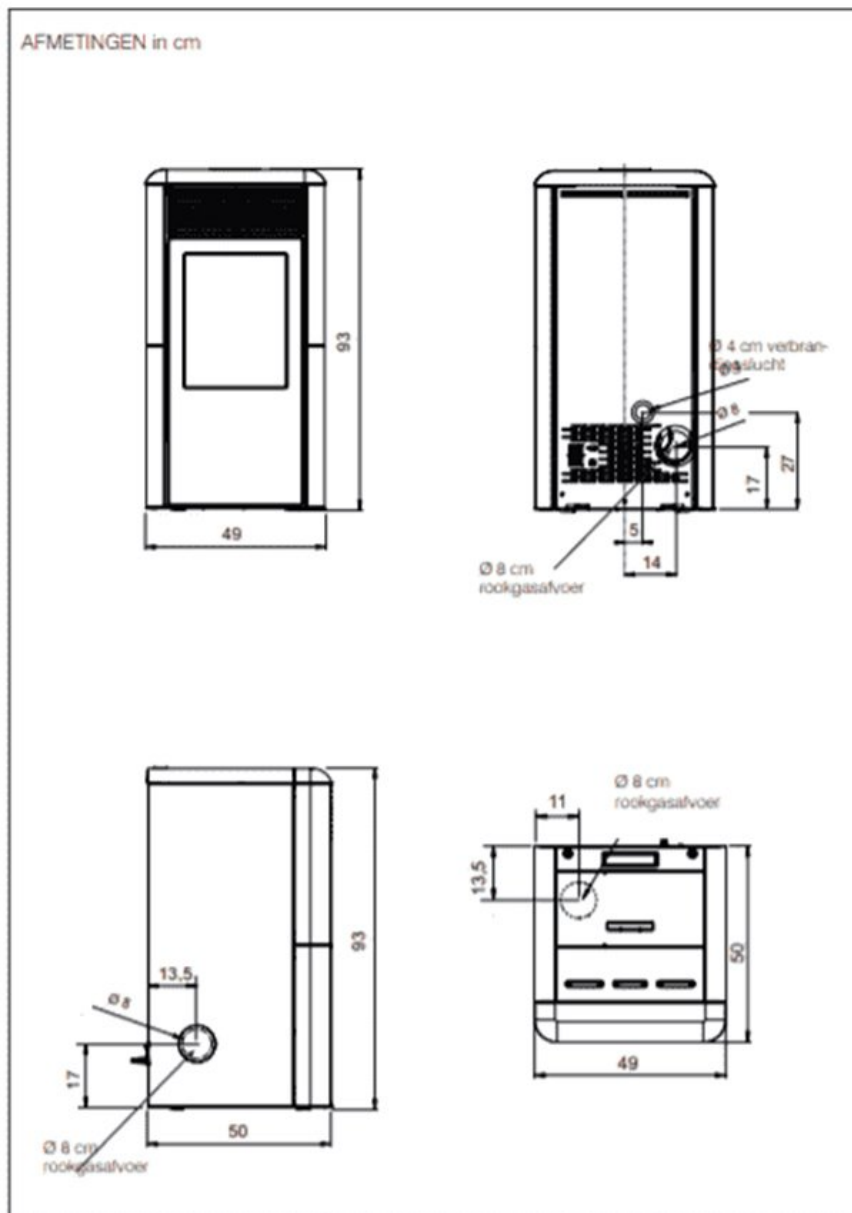

AFMETINGEN POINT2

AFMETINGEN in cm

ITALIANO
5

GEBRUIKER/INSTALLATEUR