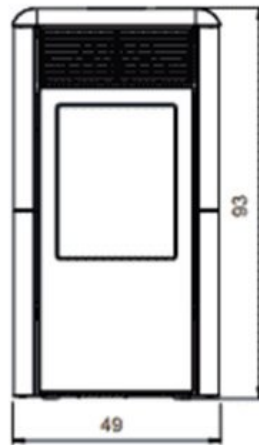

AFMETINGEN

VOORKANT