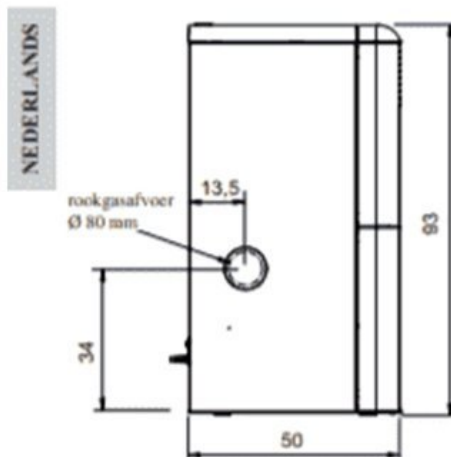

AFMETINGEN

ZIJKANT

ONDERKANT