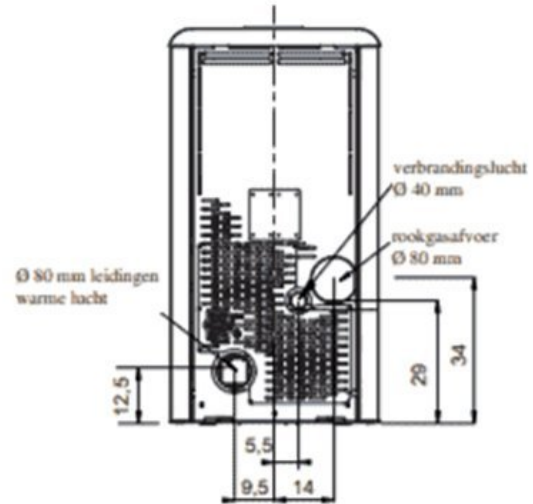

ACHTERKANT