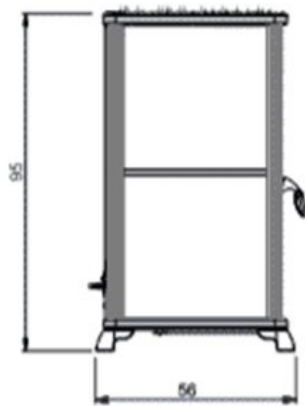

AFMETINGEN

VOORKANT

ACHTERKANT

ZIJKANT

ONDERKANT

NEDERLANDS