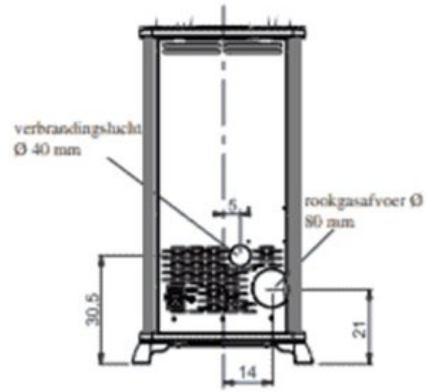

ACHTERKANT