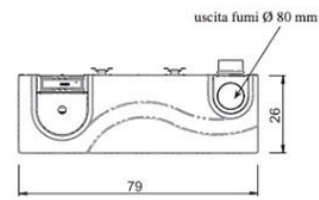

## Product afbeeldingen

FRONTE

RETRO

FIANCHI

PIANTA

## Extra informatie

---

Merk	Italiana Camini
Model	Micron Pelletkachel
Brandstof	Pellets
Vuurzicht	Front
Type kachel	Vrijstaand
Type pelletkachel	Lucht pelletkachel
Wel of geen afvoer	Afvoer
Systeem (open of gesloten)	Open systeem
Materiaal	Plaatstaal
Kleur	Crèmewit
Kleur 2	Bordeaux rood
Kleur 3	Grijs
Showroomstatus	Opgesteld in showroom
Gewicht	125 kg
Afmeting breedte	79 cm
Afmeting hoogte	95 cm
Afmeting diepte	26 cm
Diameter	80
Bediening	Handbediening
Thermostaat	Ja
Minimaal vermogen	2.1 kW
Maximaal vermogen	7.2 kW
Rendement	92.1 %
Rookgasafvoer (diameter)	80 millimeter
Bovenaansluiting	Ja
Achteraansluiting	Ja