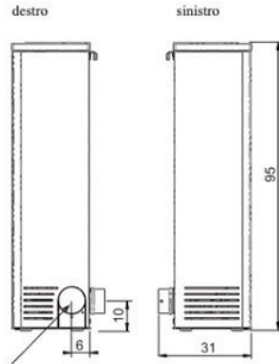

## Product afbeeldingen

FRONTE

RETRO

FIANCHI

PIANTA

## Extra informatie

---

Merk	Italiana Camini
Model	Micron Pelletkachel
Brandstof	Pellets
Vuurzicht	Front
Type kachel	Vrijstaand
Type pelletkachel	Lucht pelletkachel
Wel of geen afvoer	Afvoer
Systeem (open of gesloten)	Open systeem
Materiaal	Plaatstaal
Kleur	Crèmewit
Kleur 2	Bordeaux rood
Kleur 3	Grijs
Showroomstatus	Opgesteld in showroom
Gewicht	125 kg
Afmeting breedte	79 cm
Afmeting hoogte	95 cm
Afmeting diepte	26 cm
Diameter	80
Bediening	Handbediening
Thermostaat	Ja
Minimaal vermogen	2.1 kW
Maximaal vermogen	7.2 kW
Rendement	92.1 %
Rookgasafvoer (diameter)	80 millimeter
Bovenaansluiting	Ja
Achteraansluiting	Ja