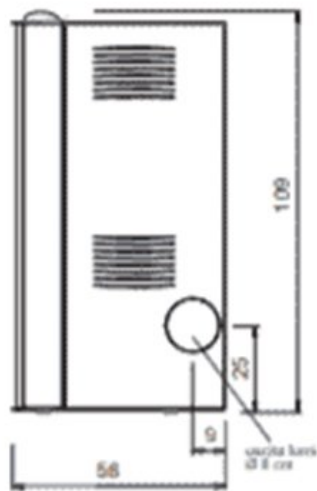

ITALIANO

DIMENSIONI

FLANCO