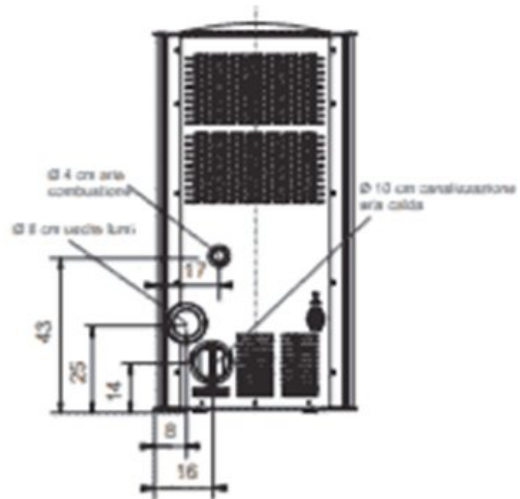

Italiana Camini Ten pelletkachel

€ 3.050

Product afbeeldingen

ITALIANO

DIMENSIONI

FRONTE

RETRO

FLANCO

PIANTA

Italiana Camino Ten Plus pelletkachel (kanalisatie)

De Italiana Camino Dida is een [pelletkachel](#) die ruimtes tot maximaal 315m³ verwarmt. En dankzij het pelletreservoir met een capaciteit van maar liefst 25 kilo en het verbruik van slechts 0,8-2,8 kilo per uur, brandt de kachel op de laagste stand maximaal 31 uur achter elkaar en op de hoogste stand minimaal 9 uur. Naast de Ten hebben wij ook de [Ten Plus](#). Het verschil tussen deze 2 is dat er bij de Ten geen kanalisatie mogelijk is, en bij de Ten Plus wel.

Bewonder deze pelletkachel zelf

Wilt u deze kachel in het echt zien? Kom naar ons [Experience center](#) om deze pelletkachel in het echt te bewonderen.

Extra informatie

Merk	Italiana Camini
Model	Ten pelletkachel
Brandstof	Pellets
Vuurzicht	Front
Type kachel	Vrijstaand
Type pelletkachel	Lucht pelletkachel
Wel of geen afvoer	Afvoer
Systeem (open of gesloten)	Open systeem
Materiaal	Plaatstaal
Kleur	Wit
Kleur 2	Grijs
Kleur 3	Bordeaux rood
Gewicht	183 kg
Afmeting breedte	57 cm
Afmeting hoogte	109 cm
Afmeting diepte	58 cm
Diameter	80
Bediening	Handbediening
Nominaal vermogen	10 - 12 kW
Minimaal vermogen	3.5 kW
Maximaal vermogen	12 kW
Rendement	90 %
Rookgasafvoer (diameter)	80 millimeter
Hart pijp hoogte	25 cm
Bovenaansluiting	Ja
Achteraansluiting	Ja