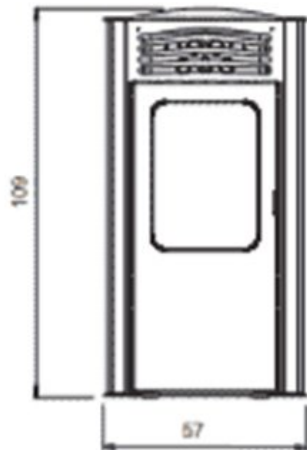

Italiana Camini Ten pelletkachel

€ 3.050

Product afbeeldingen

ITALIANO

DIMENSIONI

FRONTE

RETRO

FLANCO

Bewonder deze pelletkachel zelf

Wilt u deze kachel in het echt zien? Kom naar ons [Experience center](#) om deze pelletkachel in het echt te bewonderen.

Extra informatie

Merk	Italiana Camini
Model	Ten pelletkachel
Brandstof	Pellets
Vuurzicht	Front
Type kachel	Vrijstaand
Type pelletkachel	Lucht pelletkachel
Wel of geen afvoer	Afvoer
Systeem (open of gesloten)	Open systeem
Materiaal	Plaatstaal
Kleur	Wit
Kleur 2	Grijs
Kleur 3	Bordeaux rood
Gewicht	183 kg
Afmeting breedte	57 cm
Afmeting hoogte	109 cm
Afmeting diepte	58 cm
Diameter	80
Bediening	Handbediening
Nominaal vermogen	10 - 12 kW
Minimaal vermogen	3.5 kW
Maximaal vermogen	12 kW
Rendement	90 %
Rookgasafvoer (diameter)	80 millimeter
Hart pijp hoogte	25 cm
Bovenaansluiting	Ja
Achteraansluiting	Ja