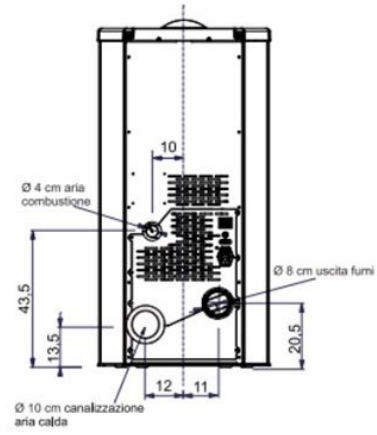

PIANTA

RETRO