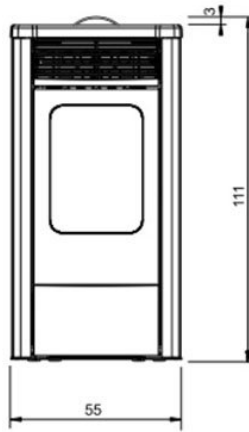

FIANCO

FRONTE