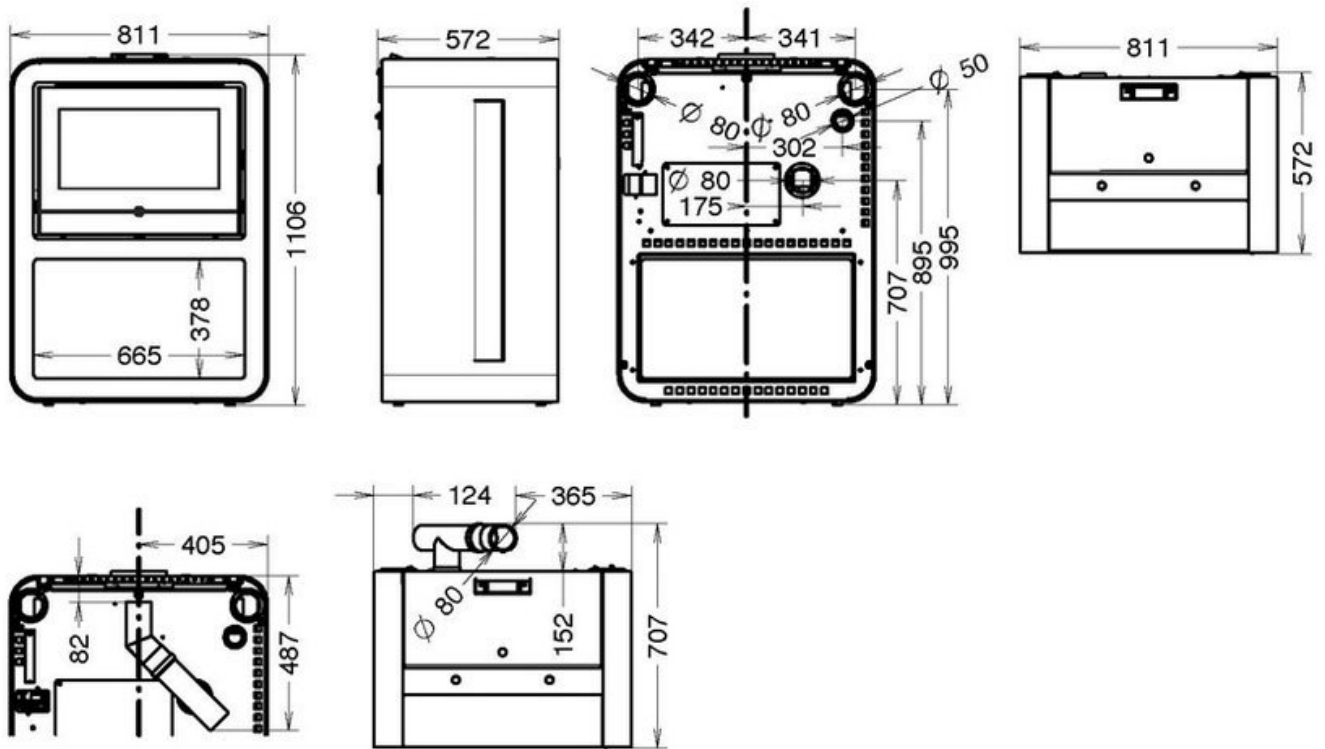

## Product afbeeldingen

## Line image

## Extra informatie

|                            |                                  |
|----------------------------|----------------------------------|
| Merk                       | Thermorossi                      |
| Model                      | Cuba 10 pelletkachel             |
| Brandstof                  | Pellets                          |
| Vuurzicht                  | Front                            |
| Type kachel                | Vrijstaand                       |
| Type pelletkachel          | Lucht pelletkachel               |
| Wel of geen afvoer         | Afvoer                           |
| Systeem (open of gesloten) | Open systeem                     |
| Materiaal                  | Plaatstaal                       |
| Kleur                      | Wit                              |
| Kleur 2                    | Grijs                            |
| Kleur 3                    | Zwart                            |
| Showroomstatus             | Niet opgesteld in showroom       |
| Gewicht                    | 151.5 kg                         |
| Afmeting breedte           | 81.1 cm                          |
| Afmeting hoogte            | 110.6 cm                         |
| Afmeting diepte            | 57.2 cm                          |
| Diameter                   | 80                               |
| Bediening                  | Handbediening, Afstandsbediening |
| Minimaal vermogen          | 3.1 kW                           |
| Maximaal vermogen          | 8.5 kW                           |
| Rendement                  | 91.2 %                           |
| Rookgasafvoer (diameter)   | 80 millimeter                    |
| Hart pijp hoogte           | 70.7 cm                          |
| Achteraansluiting          | Ja                               |
| Pelletopslag capaciteit    | 15kg                             |