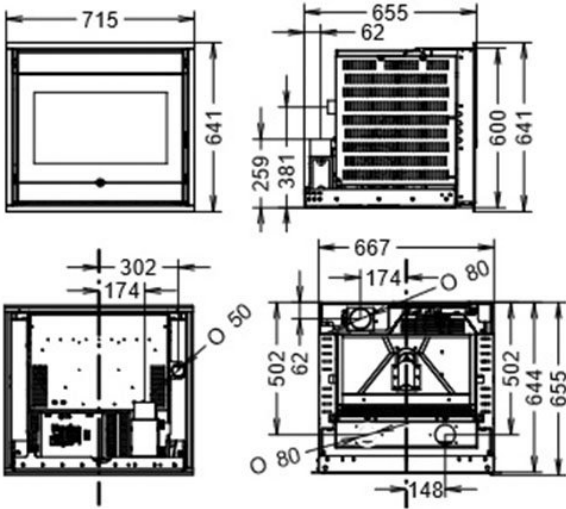

Thermorossi Insert Line 600 EVO pelletkachel

€ 4.934

Product afbeeldingen

Lijntekening Insert Line 600

70011560
In hoogte verstelbare voet
met laadklep voor 490 and
600

70024852 - Fast fixed kit

Thermorossi Insert Line 600 EVO

Extra informatie

Merk	Thermorossi
Model	Insert Line 600 EVO
Brandstof	Pellets
Vuurzicht	Front
Type kachel	Inzet
Type pelletkachel	Lucht pelletkachel
Wel of geen afvoer	Afvoer
Systeem (open of gesloten)	Open systeem
Materiaal	Plaatstaal
Kleur	Zwart
Gewicht	130.9 kg
Afmeting breedte	71.5 cm
Afmeting hoogte	64.1 cm
Afmeting diepte	65.5 cm
Bediening	Handbediening, Afstandsbediening
Minimaal vermogen	4.4 kW
Maximaal vermogen	10.7 kW
Rendement	92 %
Rookgasafvoer (diameter)	80 millimeter
Hart pijp hoogte	14.2 cm
Achteraansluiting	Ja
Aansluiting pelletkachel	Achteraansluiting
Energielabel	A+