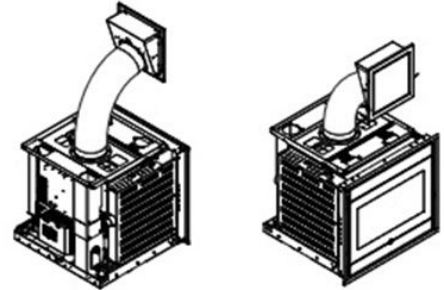

Thermorossi Insert Line 600 EVO pelletkachel

€ 4.934

Product afbeeldingen

Lijntekening Insert Line 600

70011560
In hoogte verstelbare voet
met laadklep voor 490 and
600

70024852 - Fast fixed kit

Thermorossi Insert Line 600 EVO

Deze Insert Line 600 EVO is een ware sensatie in uw woonkamer. De volledig ingebouwde [pelletkachel](#) is een prachtige warmtebron en een heerlijke sfeermaker.

Experience Centre

Bewonder vergelijkbare modellen in ons [Experience Center](#) in Lunteren.

Extra informatie

Merk	Thermorossi
Model	Insert Line 600 EVO
Brandstof	Pellets
Vuurzicht	Front
Type kachel	Inzet
Type pelletkachel	Lucht pelletkachel
Wel of geen afvoer	Afvoer
Systeem (open of gesloten)	Open systeem
Materiaal	Plaatstaal
Kleur	Zwart
Gewicht	130.9 kg
Afmeting breedte	71.5 cm
Afmeting hoogte	64.1 cm
Afmeting diepte	65.5 cm
Bediening	Handbediening, Afstandsbediening
Minimaal vermogen	4.4 kW
Maximaal vermogen	10.7 kW
Rendement	92 %
Rookgasafvoer (diameter)	80 millimeter
Hart pijp hoogte	14.2 cm
Achteraansluiting	Ja
Aansluiting pelletkachel	Achteraansluiting
Energielabel	A+