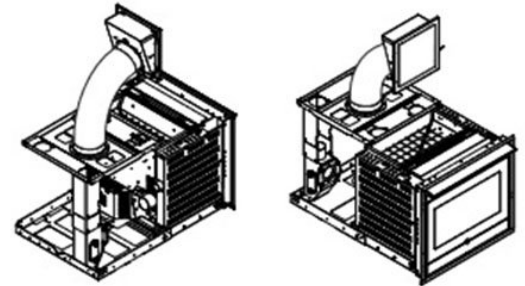

Thermorossi Insert Line 600 EVO pelletkachel

€ 4.934

Product afbeeldingen

Lijntekening Insert Line 600

70011560
In hoogte verstelbare voet
met laadklep voor 490 and
600

70024852 - Fast fixed kit

Thermorossi Insert Line 600 EVO

Deze Insert Line 600 EVO is een ware sensatie in uw woonkamer. De volledig ingebouwde [pelletkachel](#) is een prachtige warmtebron en een heerlijke sfeermaker.

Experience Centre

Bewonder vergelijkbare modellen in ons [Experience Center](#) in Lunteren.

Extra informatie

Merk	Thermorossi
Model	Insert Line 600 EVO
Brandstof	Pellets
Vuurzicht	Front
Type kachel	Inzet
Type pelletkachel	Lucht pelletkachel
Wel of geen afvoer	Afvoer
Systeem (open of gesloten)	Open systeem
Materiaal	Plaatstaal
Kleur	Zwart
Gewicht	130.9 kg
Afmeting breedte	71.5 cm
Afmeting hoogte	64.1 cm
Afmeting diepte	65.5 cm
Bediening	Handbediening, Afstandsbediening
Minimaal vermogen	4.4 kW
Maximaal vermogen	10.7 kW
Rendement	92 %
Rookgasafvoer (diameter)	80 millimeter
Hart pijp hoogte	14.2 cm
Achteraansluiting	Ja
Aansluiting pelletkachel	Achteraansluiting
Energielabel	A+