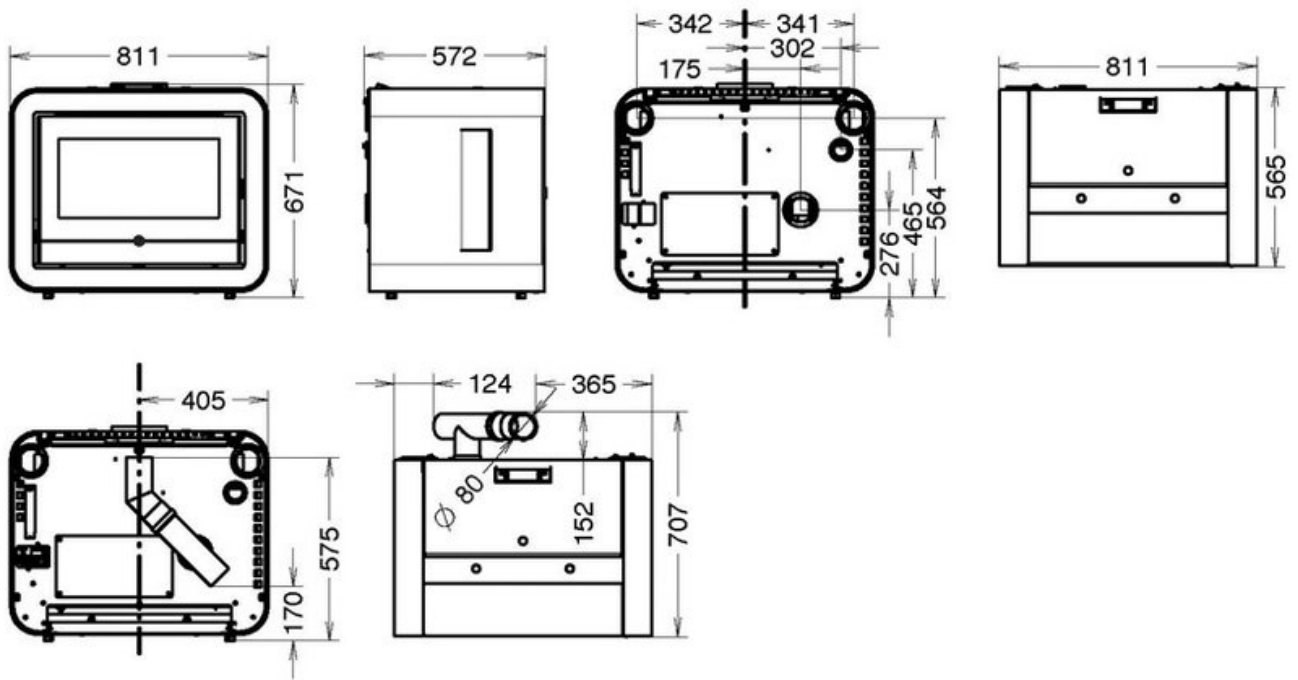

Thermorossi Scuba pelletkachel

€ 4.713

Product afbeeldingen

Line image

Omschrijving

Thermorossi Scuba pelletkachel

De Thermorossi Scuba pelletkachel is een Italiaanse [pelletkachel](#) die door zijn formaat makkelijk te plaatsen is. De Scuba is voorzien van een pellet reservoir met een capaciteit van 16 kilo. Als extra optie is er keuze uit 2 verschillende voetstukken. Deze kachel is kanaliseerbaar.

Bewonder deze pelletkachel zelf

Wilt u deze kachel in het echt zien? Kom naar ons [Experience Center](#) om deze pelletkachel in het echt te bewonderen.

Extra informatie

Merk	Thermorossi
Model	Scuba pelletkachel
Brandstof	Pellets
Vuurzicht	Front
Type kachel	Vrijstaand
Type pelletkachel	Lucht pelletkachel
Wel of geen afvoer	Afvoer
Systeem (open of gesloten)	Open systeem
Materiaal	Plaatstaal
Kleur	Wit
Kleur 2	Grijs
Gewicht	137 kg
Afmeting breedte	81.1 cm
Afmeting hoogte	67.1 cm
Afmeting diepte	57.2 cm
Diameter	80
Bediening	Handbediening, Afstandsbediening
Nominaal vermogen	8 - 9 kW
Minimaal vermogen	0.9 kW
Maximaal vermogen	2 kW
Rendement	93.8 %
Rookgasafvoer (diameter)	80 millimeter
Hart pijp hoogte	46.5 cm
Achteraansluiting	Ja
Pelletopslag capaciteit	16-25kg
Verbruik (per uur) bij minimaal vermogen	0.9 kg

Verbruik (per uur) bij maximaal vermogen	2 kg
Aansluiting pelletkachel	Achteraansluiting
Energielabel	A+

Extra

Thermocomfort	€ 264
Speciaal t-stuk voor de installatie van een centrale rookgasafvoer voor de Cuba en Scuba	€ 93
Omkeerbare houten meubel met verborgen compartiment voor pellets (links of rechts)	€ 2139
Stalen voetstuk	€ 339
Salus kamerthermostaat RT510 RF Klok	€ 155