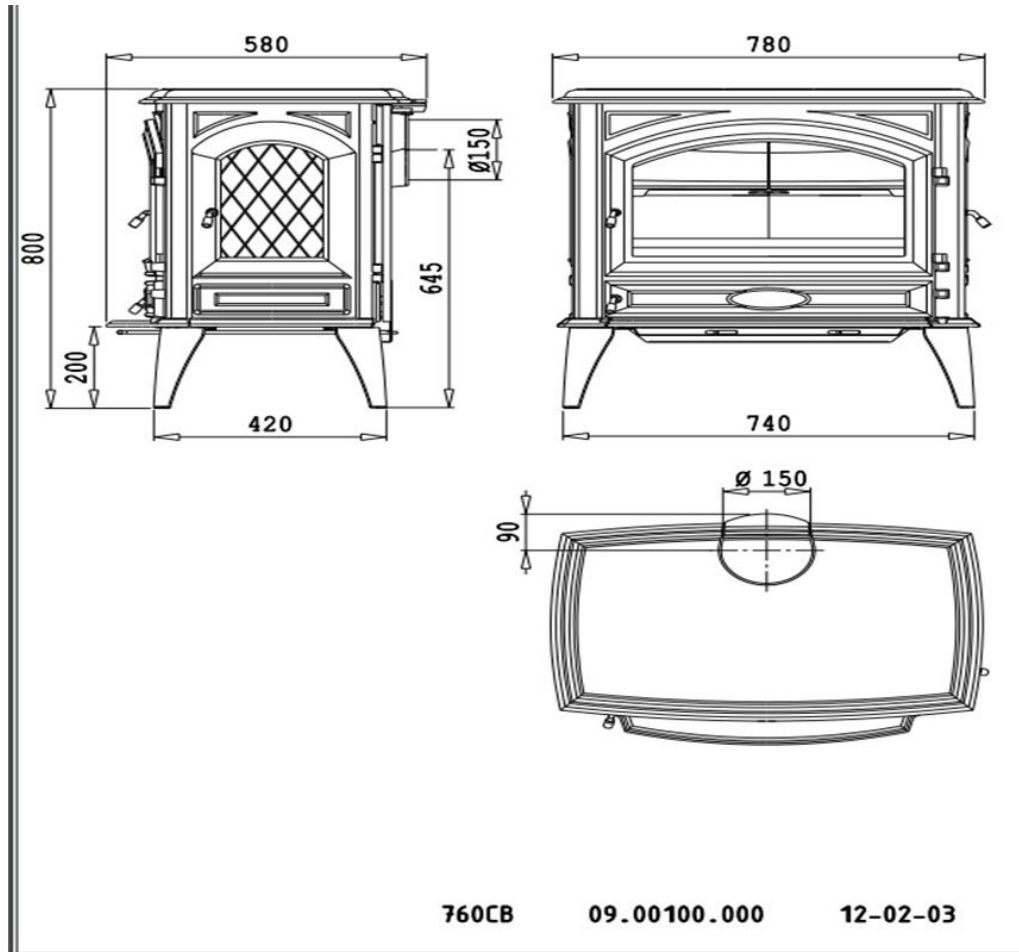

Dovre 760WD Houtkachel

€ 2.783

Product afbeeldingen

Line image

De Dovre 760 WD

Met een nominaal vermogen van [12 kW](#) kunnen grote woonkamers met deze kachel verwarmd worden en behoort kou tot het verleden. De [Dovre 760WD](#) is een rustieke [houtkachel](#) die is voorzien van het airwash systeem. Dit systeem zorgt ervoor dat tijdens het branden er geen roet op de ruit komt. Ook het ontassingsluik in de stookvloer biedt veel comfort. Deze kachel beschikt over een aparte asladedeur.

Experiece Center

Kom langs in ons [Experience Center](#) om deze kachel te bewonderen!

Extra informatie

Merk	Dovre
Model	760WD
Serie	760 serie
Brandstof	Hout
Vuurzicht	Front
Type kachel	Vrijstaand
Wel of geen afvoer	Afvoer
Materiaal	Gietijzer
Kleur	Gietijzer
Kleur 2	Crèmewit
Showroomstatus	Vergelijkbaar product in showroom
Gewicht	190 kg
Afmeting breedte	78 cm
Afmeting hoogte	80 cm
Afmeting diepte	56.5 cm
Draaibaar	Nee, deze kachel is niet draaibaar
Bediening	Handbediening
Achterwand	Vermiculiet
Nominaal vermogen	12 kW
Minimaal vermogen	4 kW
Maximaal vermogen	14 kW
Rendement	80 %
Rookgasafvoer (diameter)	150 millimeter
Hart pijp hoogte	64.5 cm
Bovenaansluiting	Ja
Achteraansluiting	Ja