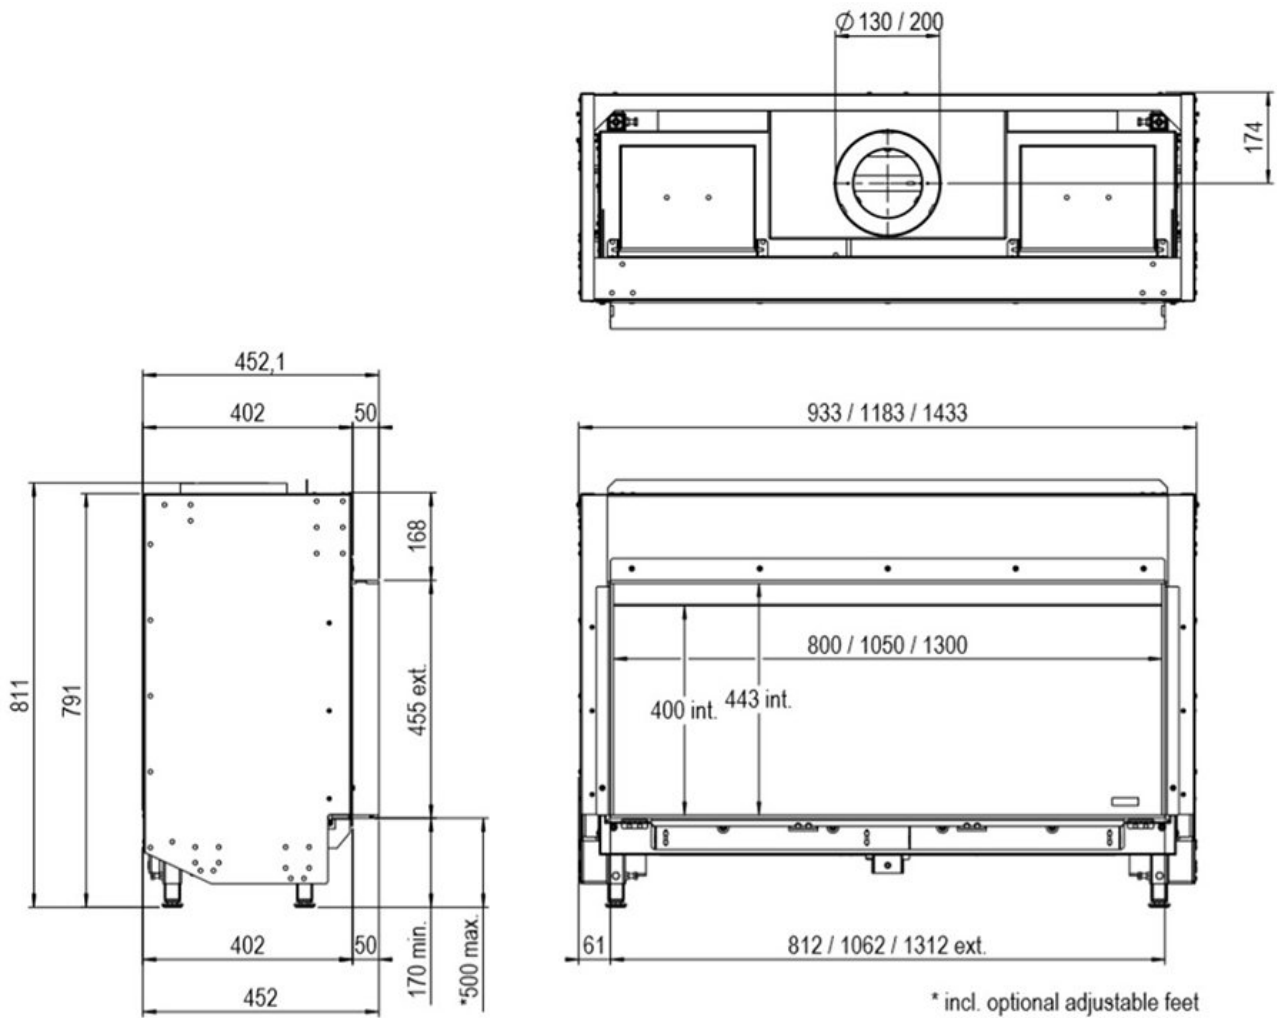

## Product afbeeldingen

Dimensional Drawing MatriX 800-1050-1300/400 I

## Extra informatie

---

Merk	Faber
Model	MatriX 1300/400 I
Serie	Matrix
Brandstof	Gas
Vuurzicht	Front
Type kachel	Inbouw
Wel of geen afvoer	Afvoer
Materiaal	Plaatstaal
Kleur	Zwart
Showroomstatus	Vergelijkbaar vlammen spel in showroom
Inbouwmaat breedte	143.3 cm
Inbouwmaat hoogte	81.1 cm
Inbouwmaat diepte	45.2 cm
Ruitmaat breedte	130 cm
Ruitmaat hoogte	40 cm
Ruitmaat diepte	25.7 cm
Bediening	Tablet/telefoon bediening
Rookgasafvoer (diameter)	130/200 millimeter
Bovenaansluiting	Ja
Propana mogelijk	Ja
Energielabel	B