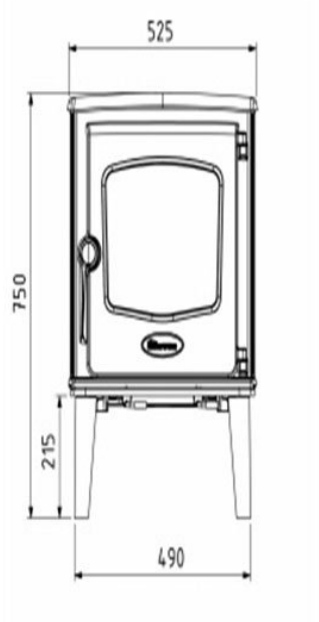

Line image

Gebruik uitsluitend na schriftelijke toestemming DRU Verwarming B.V. / Usage only after written consent of DRU Verwarming B.V. www.drufire.com	
Dovre 525CB	
Datum: 10-11-2011	Bladnr.: 1 / 1
Wijzigingen voorbehouden / Subject to changes