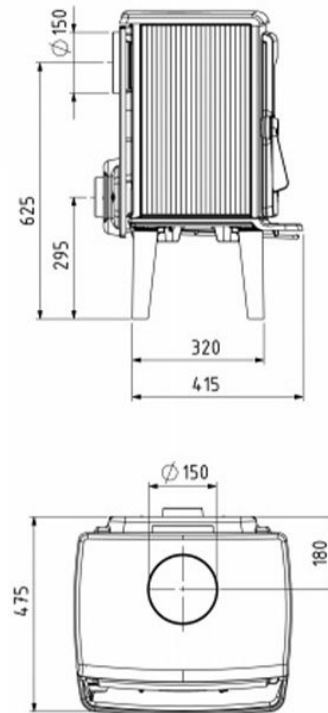

Line image

Gebruik uitsluitend na schriftelijke toestemming DRU Verwarming B.V. / Usage only after written consent of DRU Verwarming B.V. www.drufire.com	
Dovre 525CB	
Datum: 10-11-2011	Bladnr.: 1 / 1
Wijzigingen voorbehouden / Subject to changes