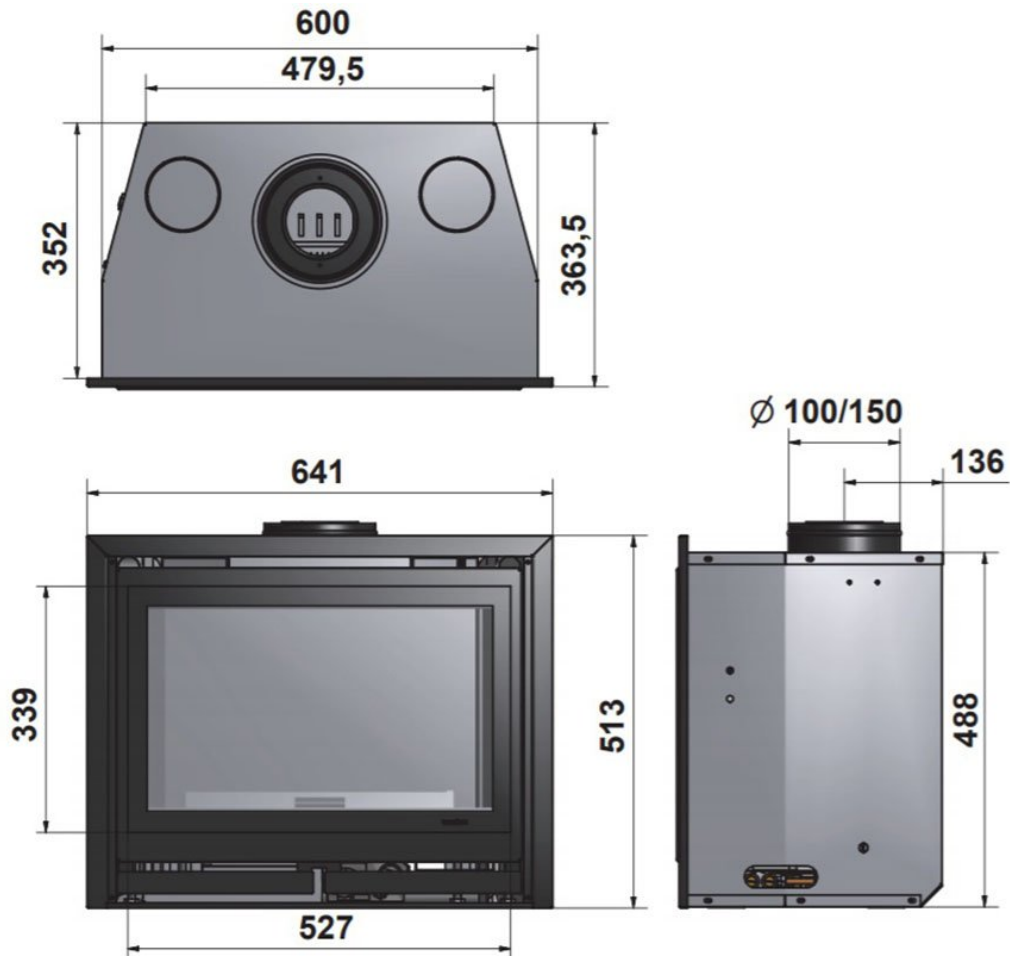

Wanders Square 60 Front inzet gas

€ 3.235

Product afbeeldingen

Line image

Wanders Square 60 inzet gas.

De S lijn gas van [Wanders](#) is een unieke lijn vergeleken met andere [gashaarden](#). De Square inzet gashaard is een van de weinige compacte gas inzethaarden met een gesloten systeem.

Deze haard kan zowel als [inbouwhaard](#) en inzethaard worden toegepast. De kachel is eenvoudig door w installateur te plaatsen in uw bestaande situatie. Natuurlijk kan er ook een nieuwe situatie mee omgebouwd worden.

Extra informatie

| | |
|----------------------------|-----------------------------------|
| Merk | Wanders |
| Model | Wanders Square 60 Front inzet gas |
| Serie | Square |
| Brandstof | Gas |
| Vuurzicht | Front |
| Type kachel | Inzet |
| Wel of geen afvoer | Afvoer |
| Systeem (open of gesloten) | Gesloten systeem |
| Materiaal | Plaatstaal |
| Kleur | Zwart |
| Showroomstatus | Vergelijkbaar product in showroom |
| Gewicht | 59 kg |
| Afmeting breedte | 52.7 cm |
| Afmeting hoogte | 51.3 cm |
| Afmeting diepte | 36.4 cm |
| Nominaal vermogen | 4.8 kW |
| Rendement | 91.8 % |
| Aantal branders | 1 |
| Rookgasafvoer (diameter) | 100/150 millimeter |
| Bovenaansluiting | Ja |
| Energielabel | A |