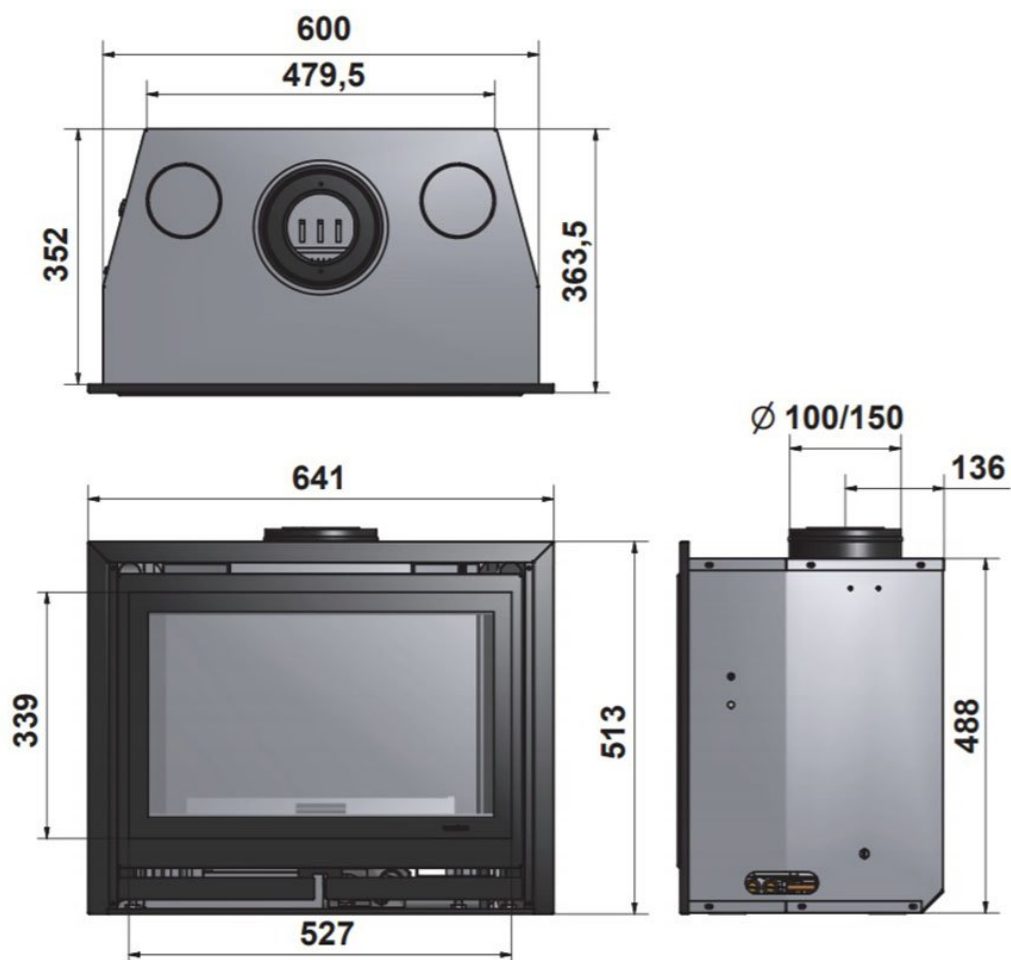

## Product afbeeldingen

## Line image

---

### Wanders Square 60 inzet gas.

De S lijn gas van [Wanders](#) is een unieke lijn vergeleken met andere [gashaarden](#). De Square inzet gashaard is een van de weinige compacte gas inzethaarden met een gesloten systeem.

## Extra informatie

---

Merk	Wanders
Model	Wanders Square 60 Front inzet gas
Serie	Square
Brandstof	Gas
Vuurzicht	Front
Type kachel	Inzet
Wel of geen afvoer	Afvoer
Systeem (open of gesloten)	Gesloten systeem
Materiaal	Plaatstaal
Kleur	Zwart
Showroomstatus	Vergelijkbaar product in showroom
Gewicht	59 kg
Afmeting breedte	52.7 cm
Afmeting hoogte	51.3 cm
Afmeting diepte	36.4 cm
Nominaal vermogen	4.8 kW
Rendement	91.8 %
Aantal branders	1
Rookgasafvoer (diameter)	100/150 millimeter
Bovenaansluiting	Ja
Energielabel	A