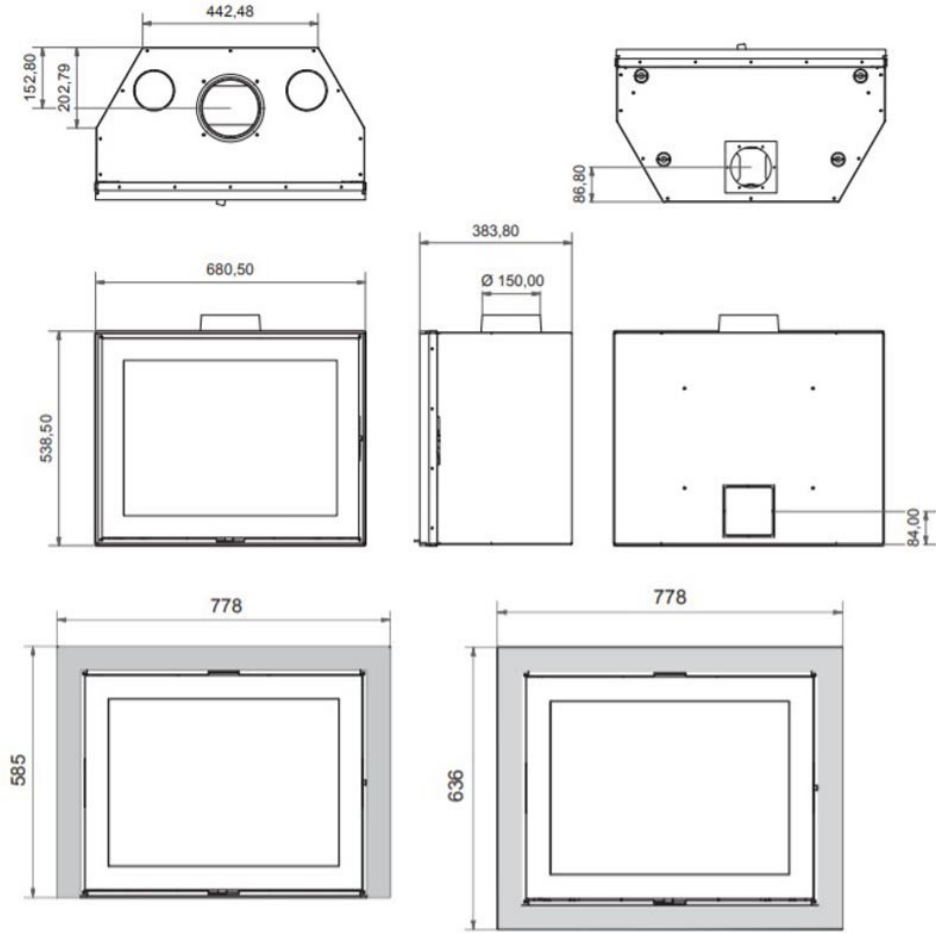

# Line image

## Extra informatie

---

Merk	Wanders
Model	Wanders S68
Serie	S
Brandstof	Hout
Vuurzicht	Front
Type kachel	Inzet
Wel of geen afvoer	Afvoer
Materiaal	Plaatstaal
Kleur	Zwart
Showroomstatus	Opgesteld in showroom
Gewicht	90 kg
Afmeting breedte	68 cm
Afmeting hoogte	53.9 cm
Afmeting diepte	38.4 cm
Nominaal vermogen	7 kW
Minimaal vermogen	6 kW
Maximaal vermogen	8 kW
Rendement	76 %
Rookgasafvoer (diameter)	150 millimeter
Bovenaansluiting	Ja
Energielabel	A