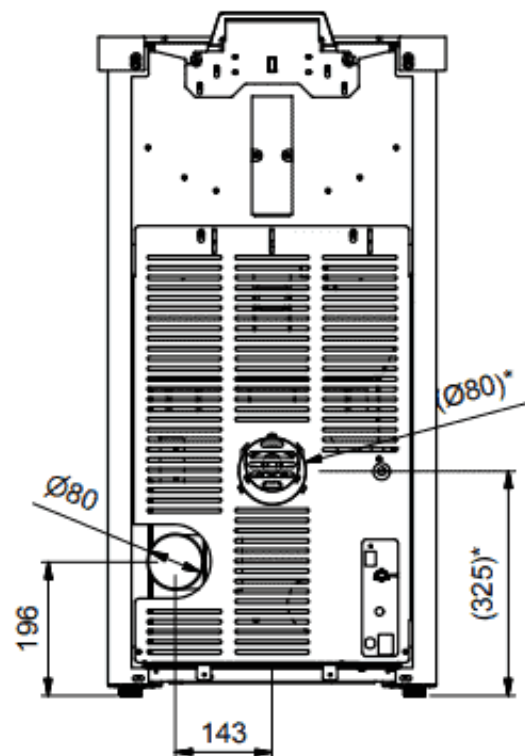

JAnus Pelletkachel

€ 2.795

Product afbeeldingen

Line image

Afmetingen (mm)
Dimensioni (mm)
Dimensions (mm)
Abmessungen (mm)
Dimensions (mm)

Pelletkachel JAnus

JAnco de Jong introduceert de eerste [pelletkachel](#) met een Nederlands design. De verwachtingen voor de Nederlandse markt zijn hooggespannen. Want terwijl de pelletkachel als fenomeen in andere Europese landen aan een stevige opmars bezig is, heeft de pelletkachel met de bijbehorende voordelen op het gebied van duurzaamheid en gemak in Nederland nog nauwelijks voet aan de grond gekregen. Eén van de belangrijkste redenen is dat de meeste pelletkachels een duidelijk Zuid-Europees uiterlijk hebben, dat in Nederland en België niet gewaardeerd wordt.

Extra informatie

Merk	JAnus
Model	JAnus Pelletkachel
Brandstof	Pellets
Vuurzicht	Front
Type pelletkachel	Lucht pelletkachel
Wel of geen afvoer	Afvoer
Systeem (open of gesloten)	Open systeem
Materiaal	Plaatstaal
Kleur	Zwart
Kleur 2	Wit
Showroomstatus	Opgesteld in showroom
Gewicht	110 kg
Afmeting breedte	51.5 cm
Afmeting hoogte	98 cm
Afmeting diepte	58 cm
Minimaal vermogen	2.54 kW
Maximaal vermogen	7.75 kW
Rendement	90.35 %
Rookgasafvoer (diameter)	80 millimeter
Hart pijp hoogte	19.6 cm
Achteraansluiting	Ja
Pelletopslag capaciteit	0-15kg
Aansluiting pelletkachel	Achteraansluiting
Energielabel	A++