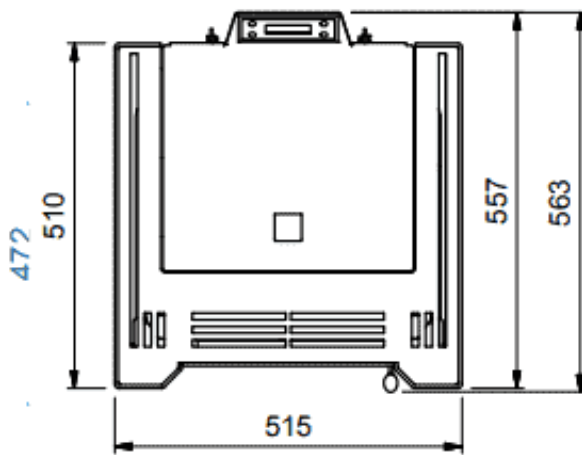

Line image

Afmetingen (mm)
Dimensioni (mm)
Dimensions (mm)
Abmessungen (mm)
Dimensions (mm)