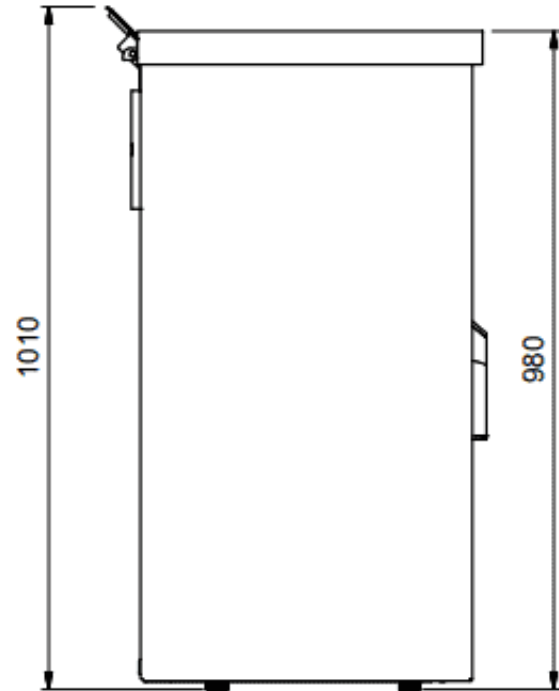

JAnus Pelletkachel

€ 2.795

Product afbeeldingen

Line image

Afmetingen (mm)
Dimensioni (mm)
Dimensions (mm)
Abmessungen (mm)
Dimensions (mm)

Pelletkachel JAnus

JAnco de Jong introduceert de eerste [pelletkachel](#) met een Nederlands design. De verwachtingen voor de Nederlandse markt zijn hooggespannen. Want terwijl de pelletkachel als fenomeen in andere Europese landen aan een stevige opmars bezig is, heeft de pelletkachel met de bijbehorende voordelen op het gebied van duurzaamheid en gemak in Nederland nog nauwelijks voet aan de grond gekregen. Eén van de belangrijkste redenen is dat de meeste pelletkachels een duidelijk Zuid-Europees uiterlijk hebben, dat in Nederland en België niet gewaardeerd wordt.

Extra informatie

Merk	JAnus
Model	JAnus Pelletkachel
Brandstof	Pellets
Vuurzicht	Front
Type pelletkachel	Lucht pelletkachel
Wel of geen afvoer	Afvoer
Systeem (open of gesloten)	Open systeem
Materiaal	Plaatstaal
Kleur	Zwart
Kleur 2	Wit
Showroomstatus	Opgesteld in showroom
Gewicht	110 kg
Afmeting breedte	51.5 cm
Afmeting hoogte	98 cm
Afmeting diepte	58 cm
Minimaal vermogen	2.54 kW
Maximaal vermogen	7.75 kW
Rendement	90.35 %
Rookgasafvoer (diameter)	80 millimeter
Hart pijp hoogte	19.6 cm
Achteraansluiting	Ja
Pelletopslag capaciteit	0-15kg
Aansluiting pelletkachel	Achteraansluiting
Energielabel	A++