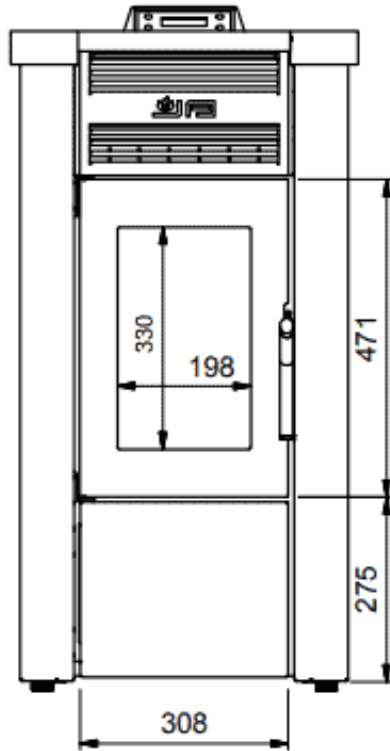

Line image

Afmetingen (mm)
Dimensioni (mm)
Dimensions (mm)
Abmessungen (mm)
Dimensions (mm)