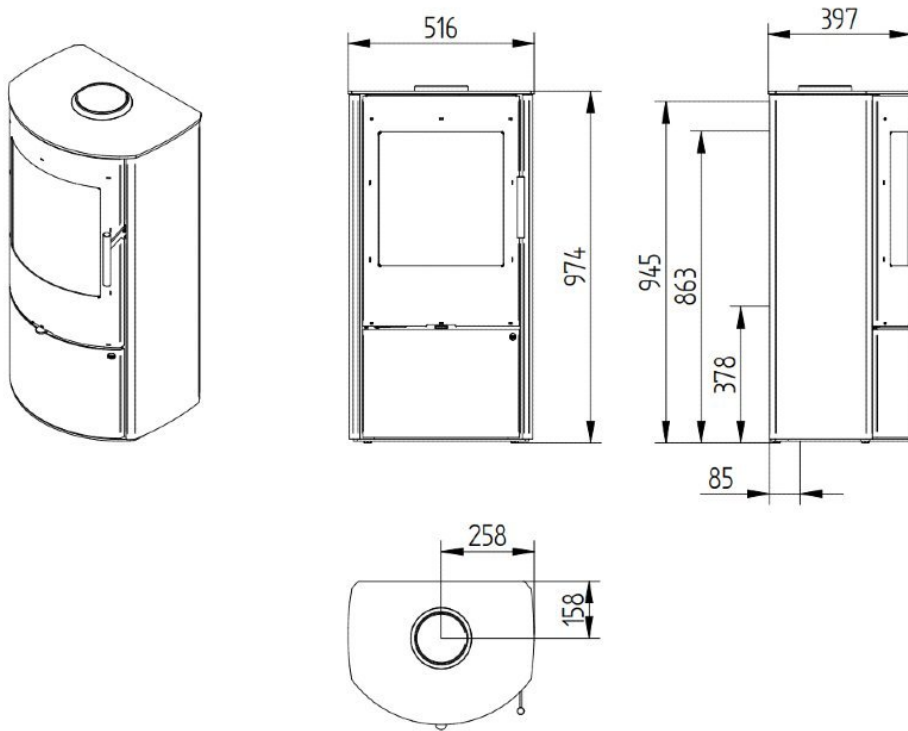

## Line image

---

## Extra informatie

---

Merk	Jydepejsen
Model	Nord 3
Serie	Nord
Brandstof	Hout
Vuurzicht	Front
Type kachel	Vrijstaand
Wel of geen afvoer	Afvoer
Materiaal	Plaatstaal
Kleur	Zwart
Gewicht	125 kg
Afmeting breedte	51.6 cm
Afmeting hoogte	99.6 cm
Afmeting diepte	39.7 cm
Draaibaar	Nee, deze kachel is niet draaibaar
Bediening	Handbediening
Achterwand	Vermiculite
Minimaal vermogen	4 kW
Maximaal vermogen	7 kW
Rendement	80 %
Rookgasafvoer (diameter)	150 millimeter
Bovenaansluiting	Ja
Externe luchttoevoer	100 millimeter
Energielabel	A