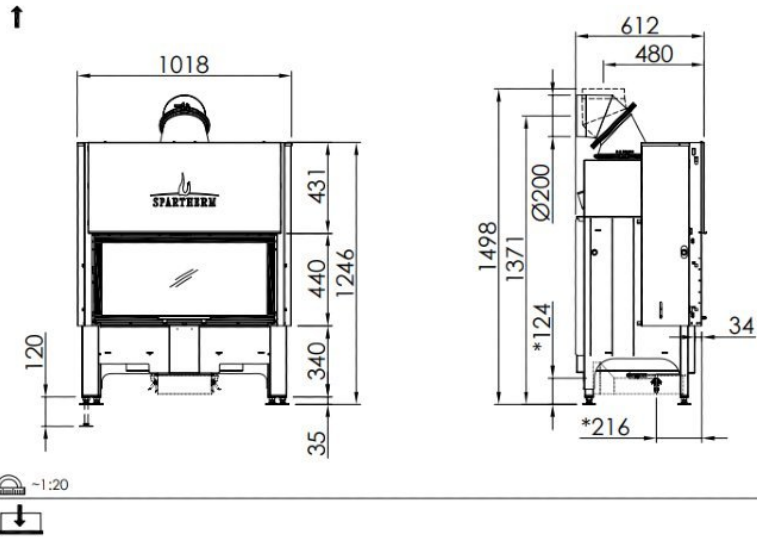

Spartherm Linear Front 88x44 (vaste greep)

€ 5.695

Product afbeeldingen

Spartherm Linear Front 88x44 (vaste greep)

Zoekt u nog een mooie moderne [houthaard](#)? Dan bent u hier op het goede adres. Bij deze inbouwhaard ziet u alleen een voorkant de zijkanten van de ruiten zijn weggewerkt. De [Spartherm](#) Linear Front 88x44 (voorheen de Varia Ah-4S) heeft een sfeervolle vlam en maar liefst een rendement van 80%. Ook is de haard erg milieuvriendelijk.

Ervaar de Spartherm Varia Ah-4S zelf

Kom naar het [Experience Center](#) van HAVÉ Verwarming en bewonder deze haard zelf

Extra informatie

Merk	Spartherm
Model	Linear Front 88x44 (vaste greep)
Serie	Linear
Brandstof	Hout
Vuurzicht	Front
Type kachel	Inbouw
Wel of geen afvoer	Afvoer
Systeem (open of gesloten)	Open systeem
Materiaal	Plaatstaal
Kleur	Zwart
Kleur 2	Wit
Showroomstatus	Vergelijkbaar product in showroom
Gewicht	300 kg
Afmeting breedte	102.7 cm
Afmeting hoogte	131.3 cm
Afmeting diepte	48.6 cm
Nominaal vermogen	10.4 kW
Minimaal vermogen	7.3 kW
Maximaal vermogen	13.5 kW
Rendement	80 %
Rookgasafvoer (diameter)	200/180 millimeter
Hart pijp hoogte	131.3 cm
Achteraansluiting	Ja
Externe luchttoevoer	150 millimeter
Energie label	A+