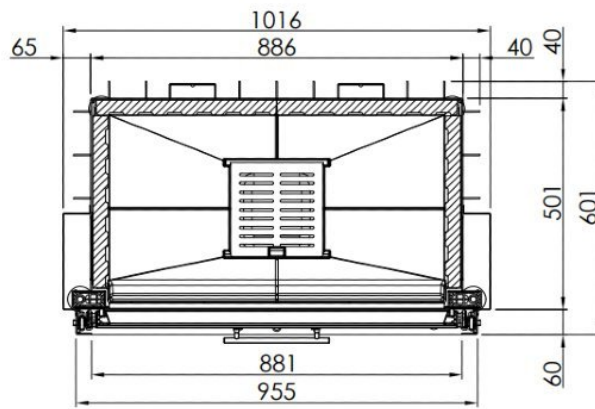

Spartherm Linear Front 88x44 (vaste greep)

€ 5.695

Product afbeeldingen

Spartherm Linear Front 88x44 (vaste greep)

Zoekt u nog een mooie moderne [houthaard](#)? Dan bent u hier op het goede adres. Bij deze inbouwhaard ziet u alleen een voorkant de zijkanten van de ruiten zijn weggewerkt. De [Spartherm](#) Linear Front 88x44 (voorheen de Varia Ah-4S) heeft een sfeervolle vlam en maar liefst een rendement van 80%. Ook is de haard erg milieuvriendelijk.

Ervaar de Spartherm Varia Ah-4S zelf

Kom naar het [Experience Center](#) van HAVÉ Verwarming en bewonder deze haard zelf

Extra informatie

Merk	Spartherm
Model	Linear Front 88x44 (vaste greep)
Serie	Linear
Brandstof	Hout
Vuurzicht	Front
Type kachel	Inbouw
Wel of geen afvoer	Afvoer
Systeem (open of gesloten)	Open systeem
Materiaal	Plaatstaal
Kleur	Zwart
Kleur 2	Wit
Showroomstatus	Vergelijkbaar product in showroom
Gewicht	300 kg
Afmeting breedte	102.7 cm
Afmeting hoogte	131.3 cm
Afmeting diepte	48.6 cm
Nominaal vermogen	10.4 kW
Minimaal vermogen	7.3 kW
Maximaal vermogen	13.5 kW
Rendement	80 %
Rookgasafvoer (diameter)	200/180 millimeter
Hart pijp hoogte	131.3 cm
Achteraansluiting	Ja
Externe luchttoevoer	150 millimeter
Energie label	A+