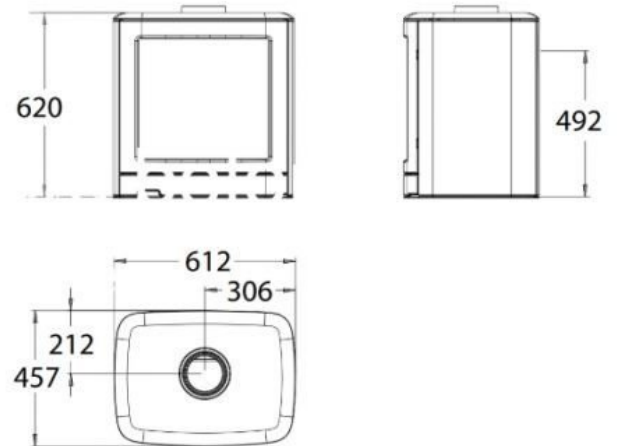

Nestor Martin MQ33 houtkachel

€

Product afbeeldingen

Houtvak

Kachel

Nestor Martin MQ33

De MQ 33 is een moderne designkachel die behoort tot de premiumlijn van [Nestor Martin](#). De combinatie van een tijdloos design met unieke eigenschappen en kwaliteit levert deze prachtige [houtkachel](#) op. De Nestor Martin MQ 33 is zelfs 360 graden draaibaar. Hierdoor is het mogelijk om vanuit elke hoek te genieten van het superieure vlammspel van de MQ 33. De kachel heeft ook een achteraansluiting, alleen heeft het dan niet meer de mogelijkheid om te draaien. De gietijzeren 'woodbox' is perfect voor een kleine houtvoorraad.

Bezoek ons Experience Center

Op zoek naar de Nestor Martin MQ33 houtkachel? Bezoek ons 1.200 m² [Experience Center](#) in Lunteren voor advies op maat.

Extra informatie

Merk	Nestor Martin
Model	MQ33
Brandstof	Hout
Vuurzicht	Front
Type kachel	Vrijstaand
Wel of geen afvoer	Afvoer
Materiaal	Gietijzer
Kleur	Zwart
Showroomstatus	Vergelijkbaar vlammen spel in showroom
Gewicht	209 kg
Afmeting breedte	61.2 cm
Afmeting hoogte	97 (inclusief houtvak) cm
Afmeting diepte	45.7 cm
Draaibaar	Ja, deze kachel is draaibaar
Nominaal vermogen	9 kW
Minimaal vermogen	2 kW
Maximaal vermogen	12 kW
Rendement	77.6 %
Rookgasafvoer (diameter)	150 millimeter
Hart pijp hoogte	49.2 cm
Bovenaansluiting	Ja
Achteraansluiting	Ja
Externe luchttoevoer	100 millimeter
Energie label	A