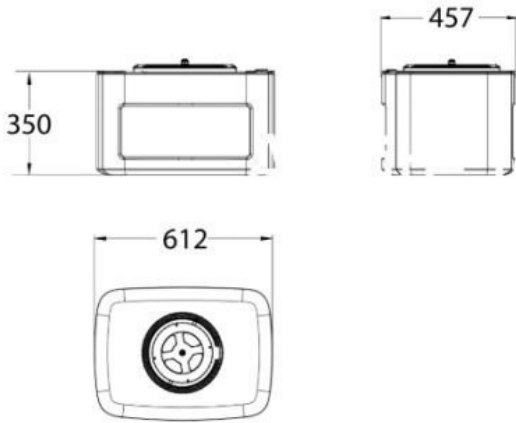

Nestor Martin MQ33 houtkachel

€

Product afbeeldingen

Houtvak

Kachel

Nestor Martin MQ33

De MQ 33 is een moderne designkachel die behoort tot de premiumlijn van [Nestor Martin](#). De combinatie van een tijdloos design met unieke eigenschappen en kwaliteit levert deze prachtige [houtkachel](#) op. De Nestor Martin MQ 33 is zelfs 360 graden draaibaar. Hierdoor is het mogelijk om vanuit elke hoek te genieten van het superieure vlammspel van de MQ 33. De kachel heeft ook een achteraansluiting, alleen heeft het dan niet meer de mogelijkheid om te draaien. De gietijzeren 'woodbox' is perfect voor een kleine houtvoorraad.

Bezoek ons Experience Center

Op zoek naar de Nestor Martin MQ33 houtkachel? Bezoek ons 1.200 m² [Experience Center](#) in Lunteren voor advies op maat.

Extra informatie

Merk	Nestor Martin
Model	MQ33
Brandstof	Hout
Vuurzicht	Front
Type kachel	Vrijstaand
Wel of geen afvoer	Afvoer
Materiaal	Gietijzer
Kleur	Zwart
Showroomstatus	Vergelijkbaar vlammen spel in showroom
Gewicht	209 kg
Afmeting breedte	61.2 cm
Afmeting hoogte	97 (inclusief houtvak) cm
Afmeting diepte	45.7 cm
Draaibaar	Ja, deze kachel is draaibaar
Nominaal vermogen	9 kW
Minimaal vermogen	2 kW
Maximaal vermogen	12 kW
Rendement	77.6 %
Rookgasafvoer (diameter)	150 millimeter
Hart pijp hoogte	49.2 cm
Bovenaansluiting	Ja
Achteraansluiting	Ja
Externe luchttoevoer	100 millimeter
Energie label	A