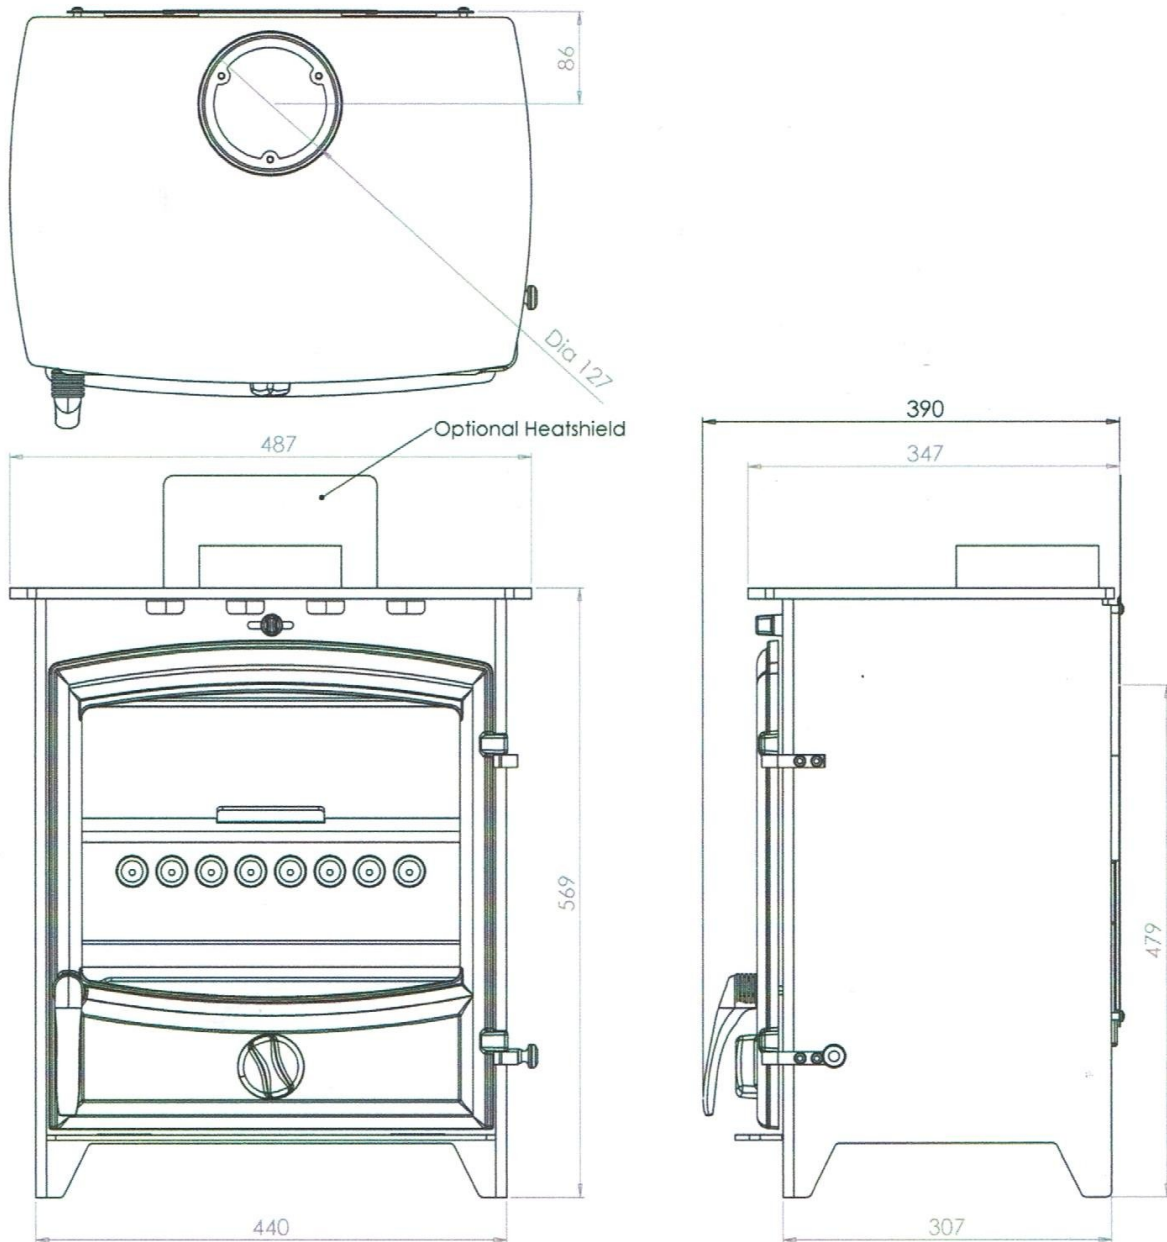

Charlton & Jenrick Fireline FQ 8 kW

€ 1.779

Product afbeeldingen

Line image

9.4 FX FP FQ 8 Stove Principal Dimensions

All Dimensions shown in mm. FX Door Version Shown

Charlton & Jenrick Fireline FQ 8 kW

Deze prachtige houtkachel uit de Fireline-serie van Charlton & Jenrick is een echte eyecatcher. Dit model is een multifunctionele [houtkachel](#) geschikt voor vaste brandstoffen in de vorm van hout. De Fireline FQ 8 kW is gemaakt van staal in combinatie met een [gietijzeren](#) deur en voldoet aan het Ecodesign2022.

Experience center

Kom gerust een kijkje nemen in ons [Experience Center](#) in Lunteren, hier hebben wij diverse houtkachels staan.

Extra informatie

Merk	Charlton & Jenrick
Model	Fireline FQ 8 kW
Serie	Fireline
Brandstof	Hout
Vuurzicht	Front
Type kachel	Vrijstaand
Wel of geen afvoer	Afvoer
Materiaal	Plaatstaal
Kleur	Zwart
Kleur 2	Grijs
Showroomstatus	Vergelijkbaar product in showroom
Afmeting breedte	44 cm
Afmeting hoogte	65.9 cm
Afmeting diepte	30.7 cm
Draaibaar	Nee, deze kachel is niet draaibaar
Minimaal vermogen	5.8 kW
Maximaal vermogen	8.2 kW
Rookgasafvoer (diameter)	130 millimeter
Hart pijp hoogte	47.9 cm
Bovenaansluiting	Ja
Achteraansluiting	Ja
Externe luchttoevoer	100 millimeter
Energielabel	A+