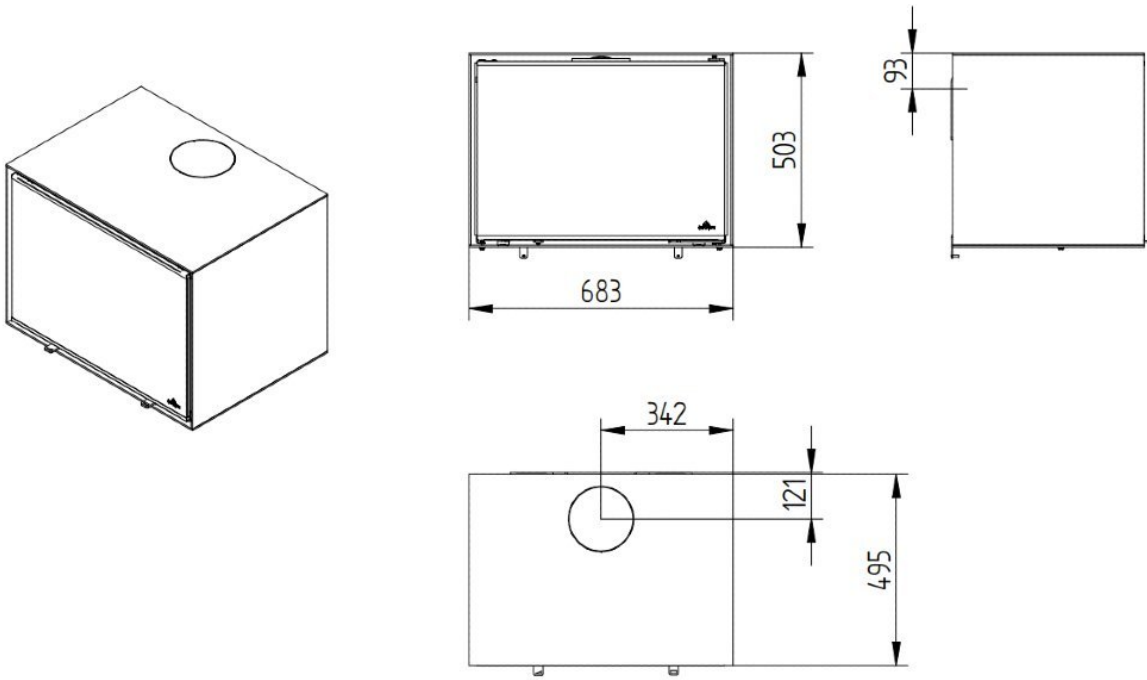

## Line image

---

## Extra informatie

---

|                          |                |
|--------------------------|----------------|
| Merk                     | Jydepejsen     |
| Model                    | Zeta Wall      |
| Serie                    | Zeta           |
| Brandstof                | Hout           |
| Vuurzicht                | Front          |
| Type kachel              | Hangend        |
| Wel of geen afvoer       | Afvoer         |
| Materiaal                | Plaatstaal     |
| Kleur                    | Zwart          |
| Gewicht                  | 122 kg         |
| Afmeting breedte         | 68.3 cm        |
| Afmeting hoogte          | 50.3 cm        |
| Afmeting diepte          | 49.5 cm        |
| Minimaal vermogen        | 4 kW           |
| Maximaal vermogen        | 9 kW           |
| Rookgasafvoer (diameter) | 150 millimeter |
| Bovenaansluiting         | Ja             |
| Externe luchttoevoer     | 100 millimeter |
| Energie label            | A              |