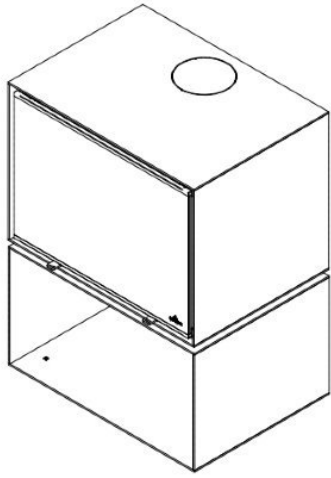

## Product afbeeldingen

# Line image

---

## Extra informatie

---

Merk	Jydepejsen
Model	Zeta (vrijstaand)
Serie	Zeta
Brandstof	Hout
Vuurzicht	Front
Type kachel	Vrijstaand
Wel of geen afvoer	Afvoer
Materiaal	Plaatstaal
Kleur	Zwart
Showroomstatus	Niet opgesteld in showroom
Gewicht	170 kg
Afmeting breedte	68.3 cm
Afmeting hoogte	90 cm
Afmeting diepte	49.6 cm
Draaibaar	Nee, deze kachel is niet draaibaar
Nominaal vermogen	7.4 kW
Minimaal vermogen	4 kW
Maximaal vermogen	9 kW
Rendement	75 %
Rookgasafvoer (diameter)	150 millimeter
Bovenaansluiting	Ja
Externe luchttoevoer	100 millimeter
Energielabel	A