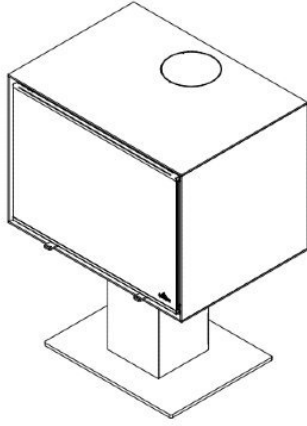

Jydepejsen Zeta Basis

€ 3.775

Product afbeeldingen

Line image

Jydepejsen Zeta basis

De [Jydepejsen](#) Zeta basis een prachtige [houtkachel](#) op poot. Door zijn strakke lijnen en prachtige kleuren straalt dit model luxe uit. Daarnaast zorgt de brede ruit voor een prachtig zicht op het houtvuur, echt een pronkstuk in uw woonkamer!

Kom naar ons Experience Center en bewonder de Zeta zelf

Interesse in de Zeta basis? Kom dan naar het [Experience Center](#) van [HAVÉ Verwarming](#) en ervaar het zelf!

Extra informatie

Merk	Jydepejsen
Model	Zeta Basis
Serie	Zeta
Brandstof	Hout
Vuurzicht	Front
Type kachel	Vrijstaand
Wel of geen afvoer	Afvoer
Materiaal	Plaatstaal
Kleur	Zwart
Showroomstatus	Niet opgesteld in showroom
Gewicht	144 kg
Afmeting breedte	68.3 cm
Afmeting hoogte	90 cm
Afmeting diepte	49.5 cm
Draaibaar	Nee, deze kachel is niet draaibaar
Bediening	Handbediening
Nominaal vermogen	7.4 kW
Minimaal vermogen	4 kW
Maximaal vermogen	9 kW
Rendement	75 %
Rookgasafvoer (diameter)	150 millimeter
Bovenaansluiting	Ja
Externe luchttoevoer	100 millimeter
Energielabel	A