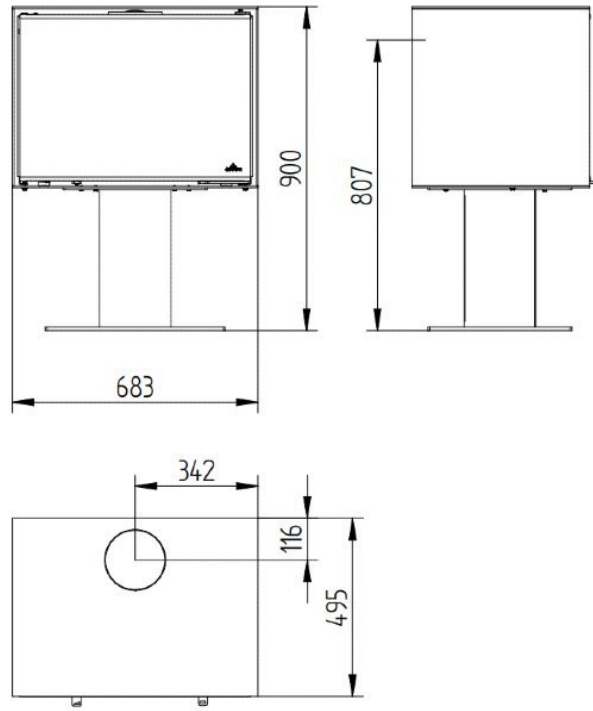

Jydepejsen Zeta Basis

€ 3.775

Product afbeeldingen

Line image

Jydepejsen Zeta basis

De [Jydepejsen](#) Zeta basis een prachtige [houtkachel](#) op poot. Door zijn strakke lijnen en prachtige kleuren straalt dit model luxe uit. Daarnaast zorgt de brede ruit voor een prachtig zicht op het houtvuur, echt een pronkstuk in uw woonkamer!

Kom naar ons Experience Center en bewonder de Zeta zelf

Interesse in de Zeta basis? Kom dan naar het [Experience Center](#) van [HAVÉ Verwarming](#) en ervaar het zelf!

Extra informatie

Merk	Jydepejsen
Model	Zeta Basis
Serie	Zeta
Brandstof	Hout
Vuurzicht	Front
Type kachel	Vrijstaand
Wel of geen afvoer	Afvoer
Materiaal	Plaatstaal
Kleur	Zwart
Showroomstatus	Niet opgesteld in showroom
Gewicht	144 kg
Afmeting breedte	68.3 cm
Afmeting hoogte	90 cm
Afmeting diepte	49.5 cm
Draaibaar	Nee, deze kachel is niet draaibaar
Bediening	Handbediening
Nominaal vermogen	7.4 kW
Minimaal vermogen	4 kW
Maximaal vermogen	9 kW
Rendement	75 %
Rookgasafvoer (diameter)	150 millimeter
Bovenaansluiting	Ja
Externe luchttoevoer	100 millimeter
Energielabel	A