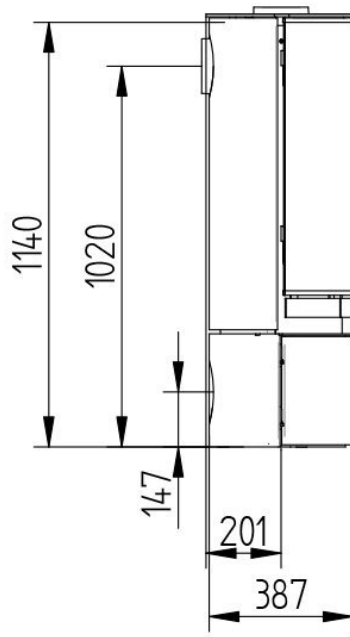

# Line image

## Extra informatie

---

Merk	<a href="#">Jydepejsen</a>
Model	Elegance Classic
Serie	Elegance
Brandstof	<a href="#">Hout</a>
Vuurzicht	<a href="#">Front</a>
Type kachel	<a href="#">Vrijstaand</a>
Wel of geen afvoer	Afvoer
Materiaal	Plaatstaal
Kleur	Zwart
Kleur 2	Grijs
Showroomstatus	Opgesteld in showroom
Gewicht	144 kg
Afmeting breedte	58 cm
Afmeting hoogte	116 cm
Afmeting diepte	40 cm
Draaibaar	Nee, deze kachel is niet draaibaar
Bediening	Handbediening
Achterwand	Vermiculite
Minimaal vermogen	4 kW
Maximaal vermogen	8 kW
Rookgasafvoer (diameter)	150 millimeter
Hart pijp hoogte	102 cm
Bovenaansluiting	Ja
Achteraansluiting	Ja
Externe luchttoevoer	100 millimeter
Energielabel	A