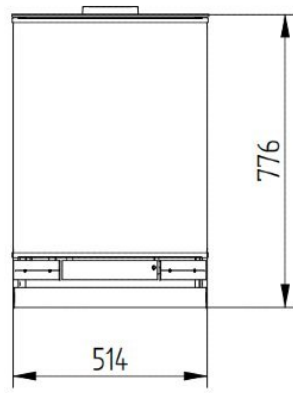

Jydepejsen Elegance Junior Wall

€ 3.350

Product afbeeldingen

Line image

Jydepejsen Elegance Junior Wall

De Elegance houtkachel van Jydepejsen heeft een strak ovaal ontwerp met opvallende details. Dit model brandt schitterend en is eenvoudig te bedienen middels de [DuplicAir®-luchtregeling](#). De techniek is prachtig en eenvoudig te regelen. De Elegance Junior Wall is voorzien van het breedste panoramische glas op de markt en biedt een 180° graden zicht op het vuur.

Bewonder deze houtkachel zelf

Kom naar het [Experience Center](#) van HAVÉ en ervaar de warmte van de Jydepejsen houtkachels zelf

Extra informatie

| | |
|--------------------------|------------------------------------|
| Merk | Jydepejsen |
| Model | Elegance Junior Wall |
| Serie | Elegance |
| EAN code | JEJW |
| Brandstof | Hout |
| Vuurzicht | Front |
| Type kachel | Hangend |
| Wel of geen afvoer | Afvoer |
| Materiaal | Plaatstaal |
| Kleur | Zwart |
| Kleur 2 | Grijs |
| Showroomstatus | Opgesteld in showroom |
| Gewicht | 91 kg |
| Afmeting breedte | 52 cm |
| Afmeting hoogte | 78 cm |
| Afmeting diepte | 35 cm |
| Draaibaar | Nee, deze kachel is niet draaibaar |
| Bediening | Handbediening |
| Achterwand | Vermiculite |
| Nominaal vermogen | 4.1 kW |
| Minimaal vermogen | 3 kW |
| Maximaal vermogen | 5 kW |
| Rendement | 76 % |
| Rookgasafvoer (diameter) | 150 millimeter |
| Hart pijp hoogte | 66 cm |
| Bovenaansluiting | Ja |