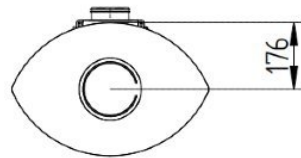

Jydepejsen Elegance Junior Wall

€ 3.350

Product afbeeldingen

Line image

Jydepejsen Elegance Junior Wall

De Elegance houtkachel van Jydepejsen heeft een strak ovaal ontwerp met opvallende details. Dit model brandt schitterend en is eenvoudig te bedienen middels de [DuplicAir®-luchtregeling](#). De techniek is prachtig en eenvoudig te regelen. De Elegance Junior Wall is voorzien van het breedste panoramische glas op de markt en biedt een 180° graden zicht op het vuur.

Bewonder deze houtkachel zelf

Kom naar het [Experience Center](#) van HAVÉ en ervaar de warmte van de Jydepejsen houtkachels zelf

Extra informatie

| | |
|--------------------------|------------------------------------|
| Merk | Jydepejsen |
| Model | Elegance Junior Wall |
| Serie | Elegance |
| EAN code | JEJW |
| Brandstof | Hout |
| Vuurzicht | Front |
| Type kachel | Hangend |
| Wel of geen afvoer | Afvoer |
| Materiaal | Plaatstaal |
| Kleur | Zwart |
| Kleur 2 | Grijs |
| Showroomstatus | Opgesteld in showroom |
| Gewicht | 91 kg |
| Afmeting breedte | 52 cm |
| Afmeting hoogte | 78 cm |
| Afmeting diepte | 35 cm |
| Draaibaar | Nee, deze kachel is niet draaibaar |
| Bediening | Handbediening |
| Achterwand | Vermiculite |
| Nominaal vermogen | 4.1 kW |
| Minimaal vermogen | 3 kW |
| Maximaal vermogen | 5 kW |
| Rendement | 76 % |
| Rookgasafvoer (diameter) | 150 millimeter |
| Hart pijp hoogte | 66 cm |
| Bovenaansluiting | Ja |