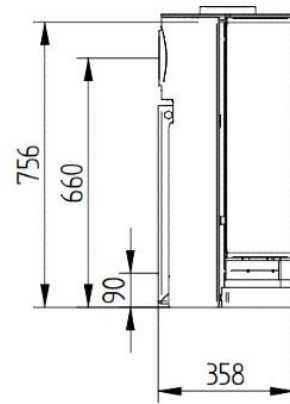

Jydepejsen Elegance Junior Wall

€ 3.350

Product afbeeldingen

Line image

Jydepejsen Elegance Junior Wall

De Elegance houtkachel van Jydepejsen heeft een strak ovaal ontwerp met opvallende details. Dit model brandt schitterend en is eenvoudig te bedienen middels de [DuplicAir®-luchtregeling](#). De techniek is prachtig en eenvoudig te regelen. De Elegance Junior Wall is voorzien van het breedste panoramische glas op de markt en biedt een 180° graden zicht op het vuur.

Bewonder deze houtkachel zelf

Kom naar het [Experience Center](#) van HAVÉ en ervaar de warmte van de Jydepejsen houtkachels zelf

Extra informatie

| | |
|--------------------------|------------------------------------|
| Merk | Jydepejsen |
| Model | Elegance Junior Wall |
| Serie | Elegance |
| EAN code | JEJW |
| Brandstof | Hout |
| Vuurzicht | Front |
| Type kachel | Hangend |
| Wel of geen afvoer | Afvoer |
| Materiaal | Plaatstaal |
| Kleur | Zwart |
| Kleur 2 | Grijs |
| Showroomstatus | Opgesteld in showroom |
| Gewicht | 91 kg |
| Afmeting breedte | 52 cm |
| Afmeting hoogte | 78 cm |
| Afmeting diepte | 35 cm |
| Draaibaar | Nee, deze kachel is niet draaibaar |
| Bediening | Handbediening |
| Achterwand | Vermiculite |
| Nominaal vermogen | 4.1 kW |
| Minimaal vermogen | 3 kW |
| Maximaal vermogen | 5 kW |
| Rendement | 76 % |
| Rookgasafvoer (diameter) | 150 millimeter |
| Hart pijp hoogte | 66 cm |
| Bovenaansluiting | Ja |