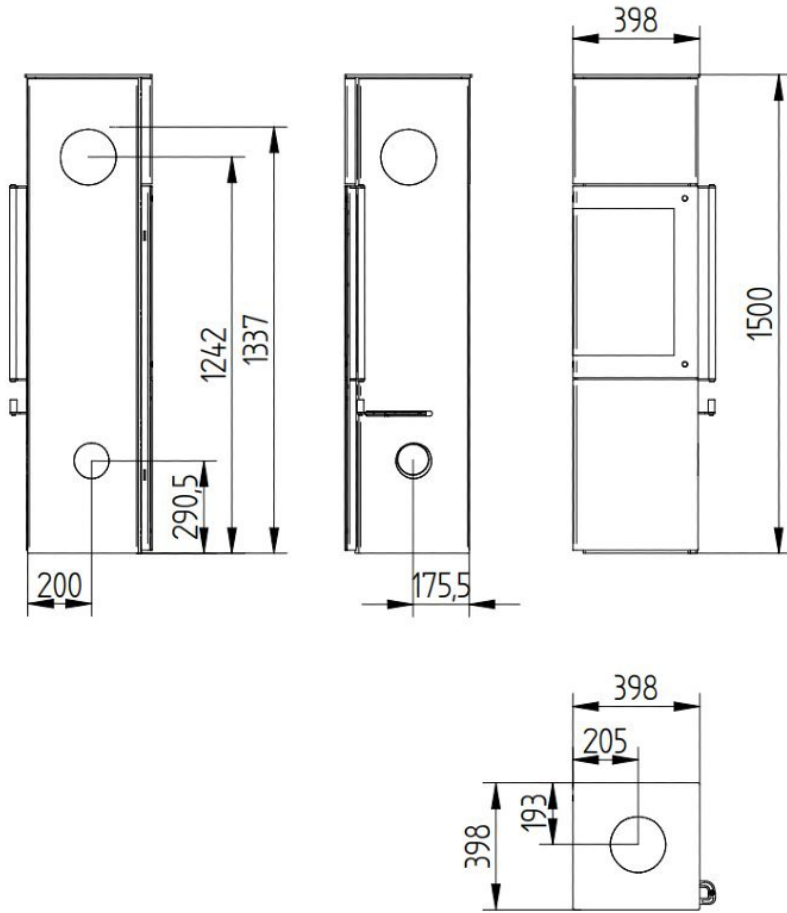

Jydepejsen Panorama 1500

€ 3.995

Product afbeeldingen

Line image

Jydepejsen Panorama 1500

De Panorama van [Jydepejsen](#) is een kubusvormige [houtkachel](#) met gebogen glas voor een geweldig zicht op het vuur vanuit verschillende hoeken. De zelfsluitende deur van dit model onderstreept het uitgesproken ontwerp en geeft de [kachel](#) een slank en elegant uiterlijk. Uiteraard is ook dit model voorzien van [het DuplicAir® luchtsysteem](#), dat zorgt voor een eenvoudige bediening en optimale verbranding. De Panorama 1500 kan worden geleverd met accumulatie (spek)steen (optioneel).

Bewonder de Jydepejsen Panorama 1500 zelf

Kom naar het [Experience Center](#) van HAVÉ Verwarming en bewonder de [Jydepejsen Panorama 1500](#) zelf

Extra informatie

Merk	Jydepejsen
Model	Panorama 1500
Brandstof	Hout
Vuurzicht	Front
Type kachel	Vrijstaand
Wel of geen afvoer	Afvoer
Kleur	Zwart
Kleur 2	Grijs
Showroomstatus	Opgesteld in showroom
Gewicht	178 kg
Afmeting breedte	40 cm
Afmeting hoogte	151 cm
Afmeting diepte	40 cm
Draaibaar	Nee, deze kachel is niet draaibaar
Minimaal vermogen	4 kW
Maximaal vermogen	9 kW
Rendement	75 %
Rookgasafvoer (diameter)	150 millimeter
Hart pijp hoogte	124.2 cm
Bovenaansluiting	Ja
Achteraansluiting	Ja
Externe luchttoevoer	100 millimeter
Energielabel	A

Extra

Accumulatiespeksteen Panorama, 18 kg	€ 175
--------------------------------------	-------

Buitenluchtaansluiting Panorama 100 mm	€ 100
--	-------