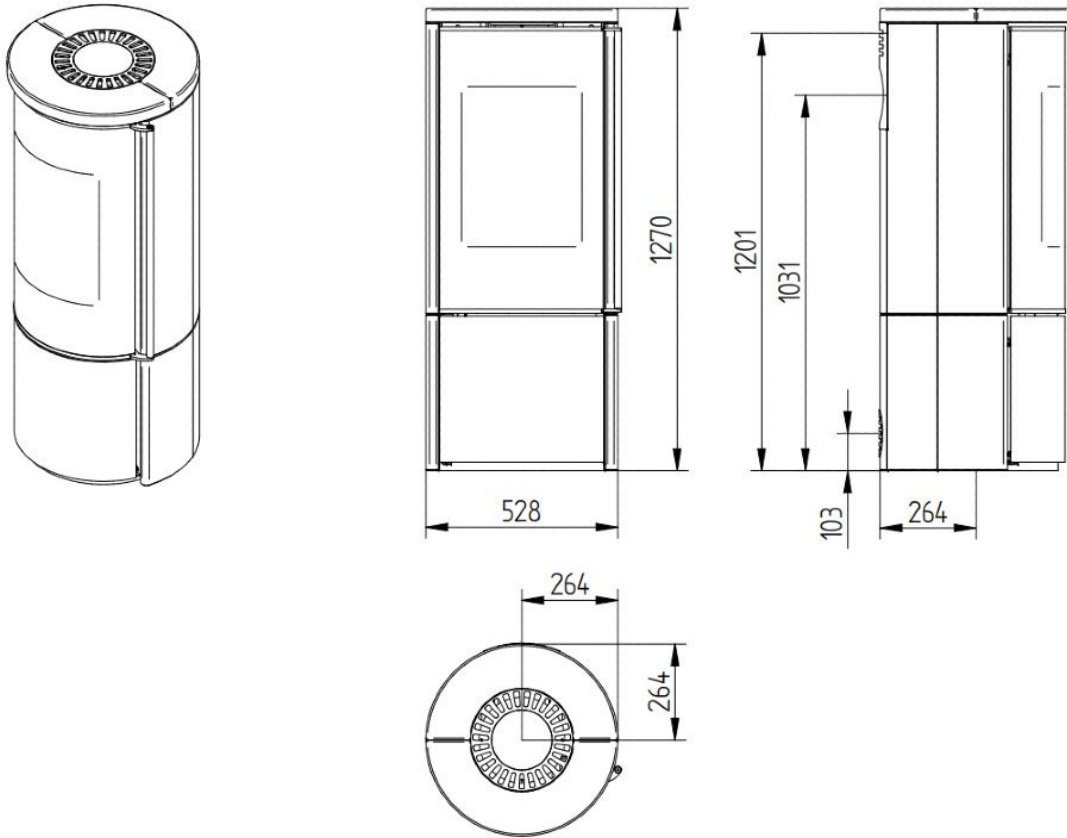

Jydepejsen Omega Basis speksteen

€ 4.950

Product afbeeldingen

Line image

Jydepejsen Omega

De Omega is een ultramoderne [houtkachel](#), met zijn mooie ronde vorm, strakke lijnenspel, mooie handgreep en volledig uit zwart glas opgetrokken deur. De Omega voldoet aan de nieuwste eisen van de markt en biedt verschillende mogelijkheden. Deze houtkachel wordt standaard geleverd met een zelfsluitende deur en een aansluitmogelijkheid voor buitenluchtinlaat.

Jydepejsen in het Experience Center bij HAVÉ Verwarming

Kom ook de Jydepejsen kachels in het [Experience Center](#) in Lunteren bekijken!

Extra informatie

Merk	Jydepejsen
Model	Omega Basis speksteen
Serie	Omega
Brandstof	Hout
Vuurzicht	Front
Type kachel	Vrijstaand
Wel of geen afvoer	Afvoer
Materiaal	Plaatstaal
Kleur	Zwart
Showroomstatus	Vergelijkbaar product in showroom
Gewicht	144 kg
Afmeting breedte	49 cm
Afmeting hoogte	123.1 cm
Afmeting diepte	49 cm
Draaibaar	Ja, deze kachel is draaibaar
Bediening	Handbediening, Tablet/telefoon bediening
Achterwand	Vermiculite
Minimaal vermogen	3 kW
Maximaal vermogen	8 kW
Rookgasafvoer (diameter)	150 millimeter
Hart pijp hoogte	103.1 cm
Bovenaansluiting	Ja
Achteraansluiting	Ja
Externe luchttoevoer	100 millimeter
Energie label	A