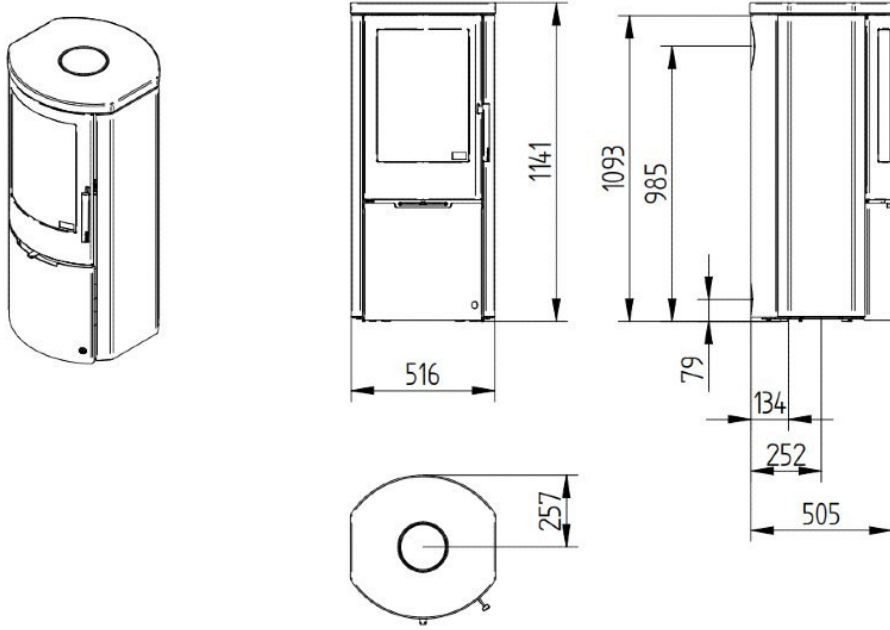

Jydepejsen Mido speksteen

€ 3.375

Product afbeeldingen

Line image

Jydepejsen Mido speksteen

De Mido Speksteen van [Jydepejsen](#) is een slanke en elegante houtkachel. Dit model heeft een tijdloos design mede door zijn indrukwekkende eenvoud, unieke details en gedegen handwerk. De kachel is voorzien van grote gietijzeren deuren, waarachter zich de aslade bevindt. Door het grote, gebogen glas heb je een imposant zicht op de verbrandingskamer, waar u van het vuur kunt genieten.

Bewonder deze kachel zelf

Kom naar het [Experience Center](#) van [HAVÉ Verwarming](#) en bewonder de Mido speksteen zelf

Extra informatie

Merk	Jydepejsen
Model	Mido speksteen
Brandstof	Hout
Vuurzicht	Front
Type kachel	Vrijstaand
Wel of geen afvoer	Afvoer
Kleur	Zwart
Kleur 2	Grijs
Showroomstatus	Vergelijkbaar product in showroom
Gewicht	215 kg
Afmeting breedte	52 cm
Afmeting hoogte	115 cm
Afmeting diepte	51 cm
Draaibaar	Nee, deze kachel is niet draaibaar
Minimaal vermogen	3 kW
Maximaal vermogen	8 kW
Rookgasafvoer (diameter)	150 millimeter
Hart pijp hoogte	98.5 cm
Bovenaansluiting	Ja
Achteraansluiting	Ja
Externe luchttoevoer	100 millimeter
Energie label	A+