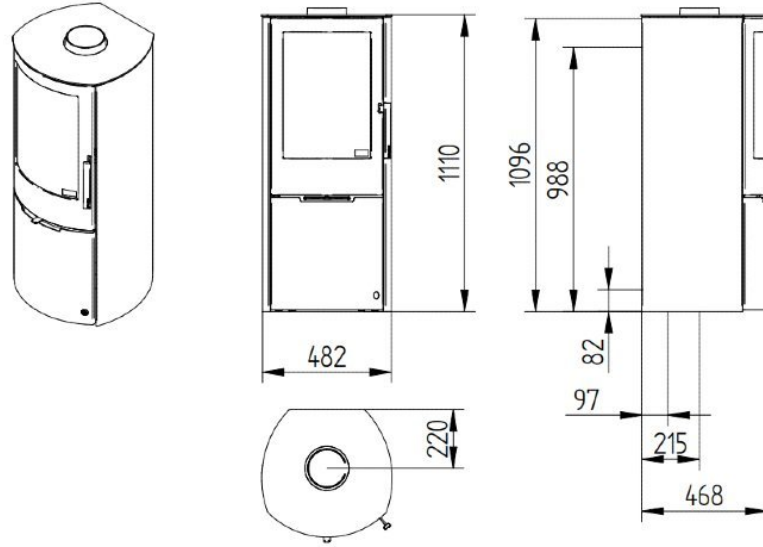

Jydepejsen Mido

€ 3.195

Product afbeeldingen

Line image

Jydepejsen Mido

De Mido van Jydepejsen is een slanke en elegante [houtkachel](#). Dit model heeft een tijdloos design mede door zijn indrukwekkende eenvoud, unieke details en gedegen handwerk. De [kachel](#) is voorzien van grote gietijzeren deuren, waarachter zich de aslade bevindt. Door het grote, gebogen glas heb je een imposant zicht op de verbrandingskamer, waar u van het vuur kunt genieten.

Bewonder deze houtkachel van Jydepejsen zelf

Kom naar het [Experience Center](#) van [HAVÉ Verwarming](#) en ontdek de Mido van Jydepejsen zelf

Extra informatie

Merk	Jydepejsen
Model	Mido
Serie	Mido
EAN code	JM
Brandstof	Hout
Vuurzicht	Front
Type kachel	Vrijstaand
Wel of geen afvoer	Afvoer
Kleur	Zwart
Kleur 2	Grijs
Showroomstatus	Opgesteld in showroom
Gewicht	136 kg
Afmeting breedte	49 cm
Afmeting hoogte	111 cm
Afmeting diepte	48 cm
Draaibaar	Nee, deze kachel is niet draaibaar
Bediening	Handbediening
Nominaal vermogen	6 kW
Minimaal vermogen	3 kW
Maximaal vermogen	8 kW
Rendement	80 %
Rookgasafvoer (diameter)	150 millimeter
Bovenaansluiting	Ja
Externe luchttoevoer	100 millimeter
Energie label	A+